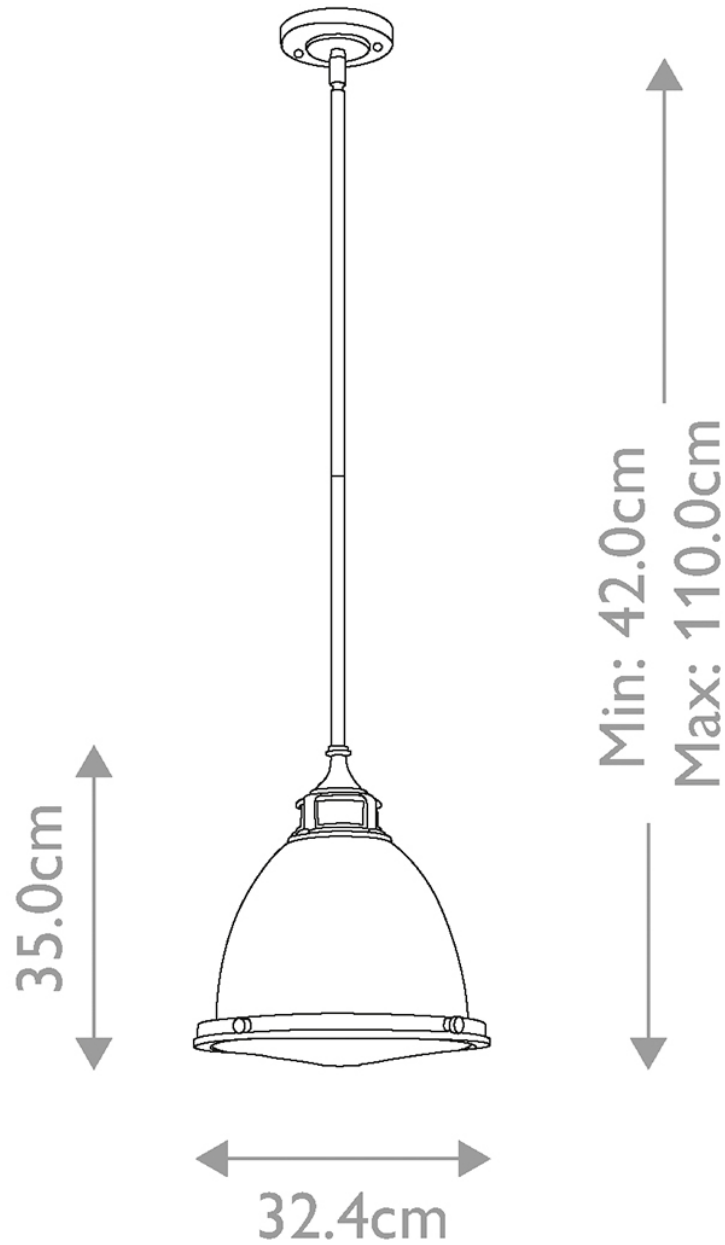

Elstead - Hinkley Lighting - Amelia HK-AMELIA-P-M-RB Pendant

CONTACT