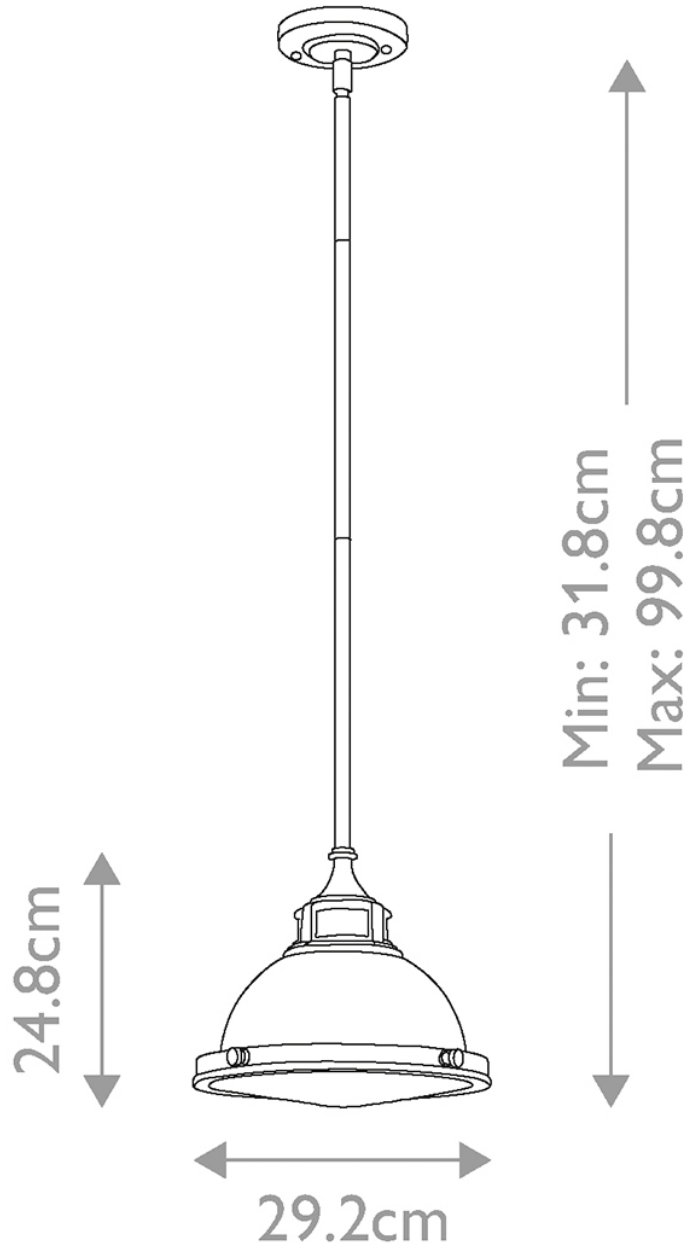

Elstead - Hinkley Lighting - Amelia HK-AMELIA-P-S-CM Pendant

CONTACT