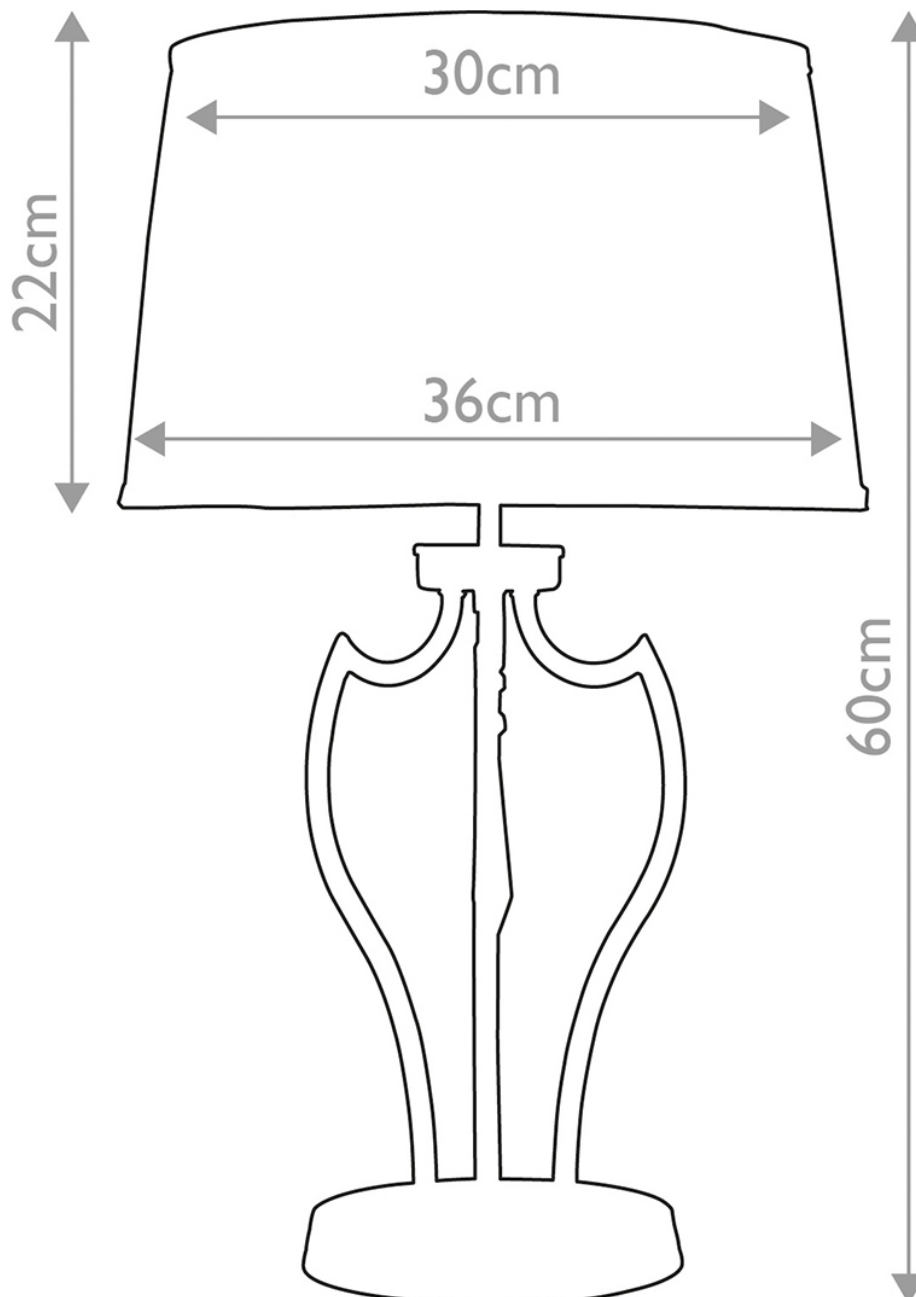

Elstead - Pimlico PM-TL-DB Table Lamp

CONTACT