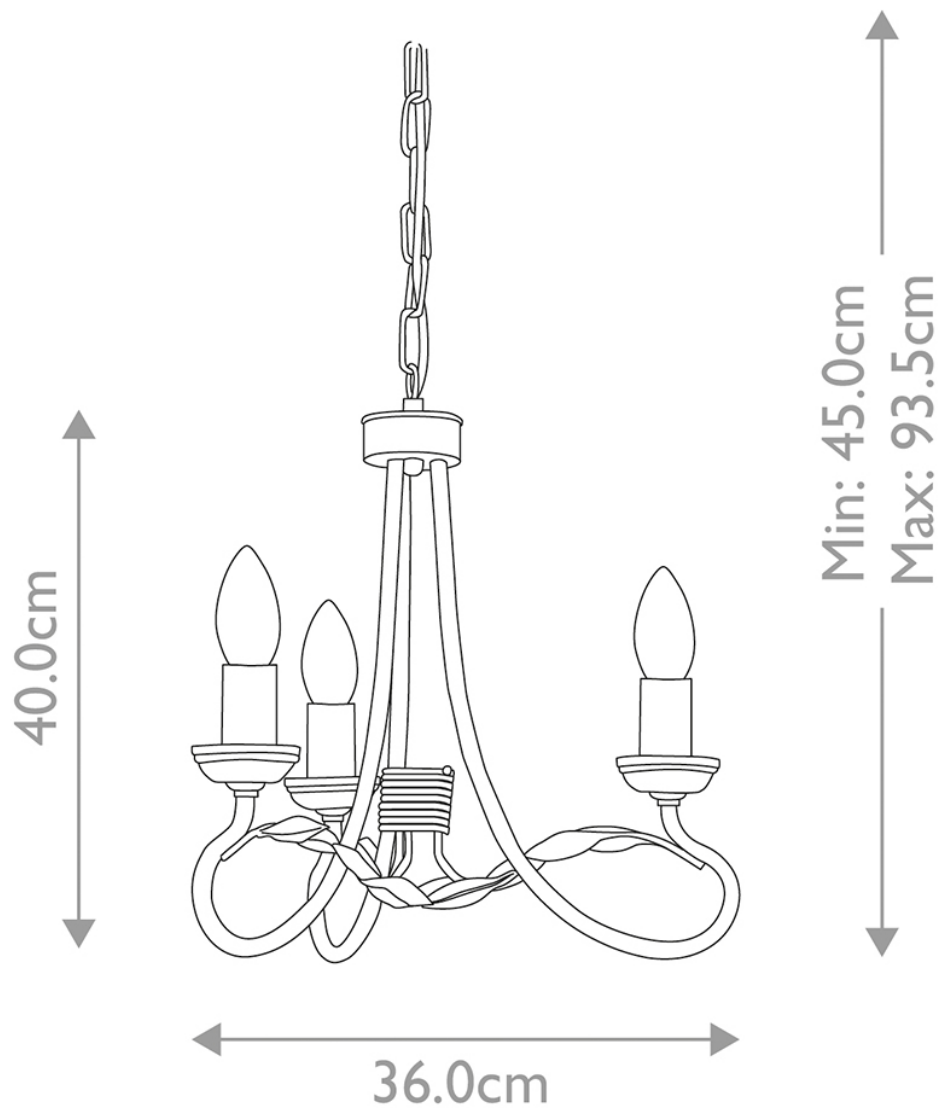

Elstead - Olivia OV3-IVORY-GOLD Chandelier

CONTACT