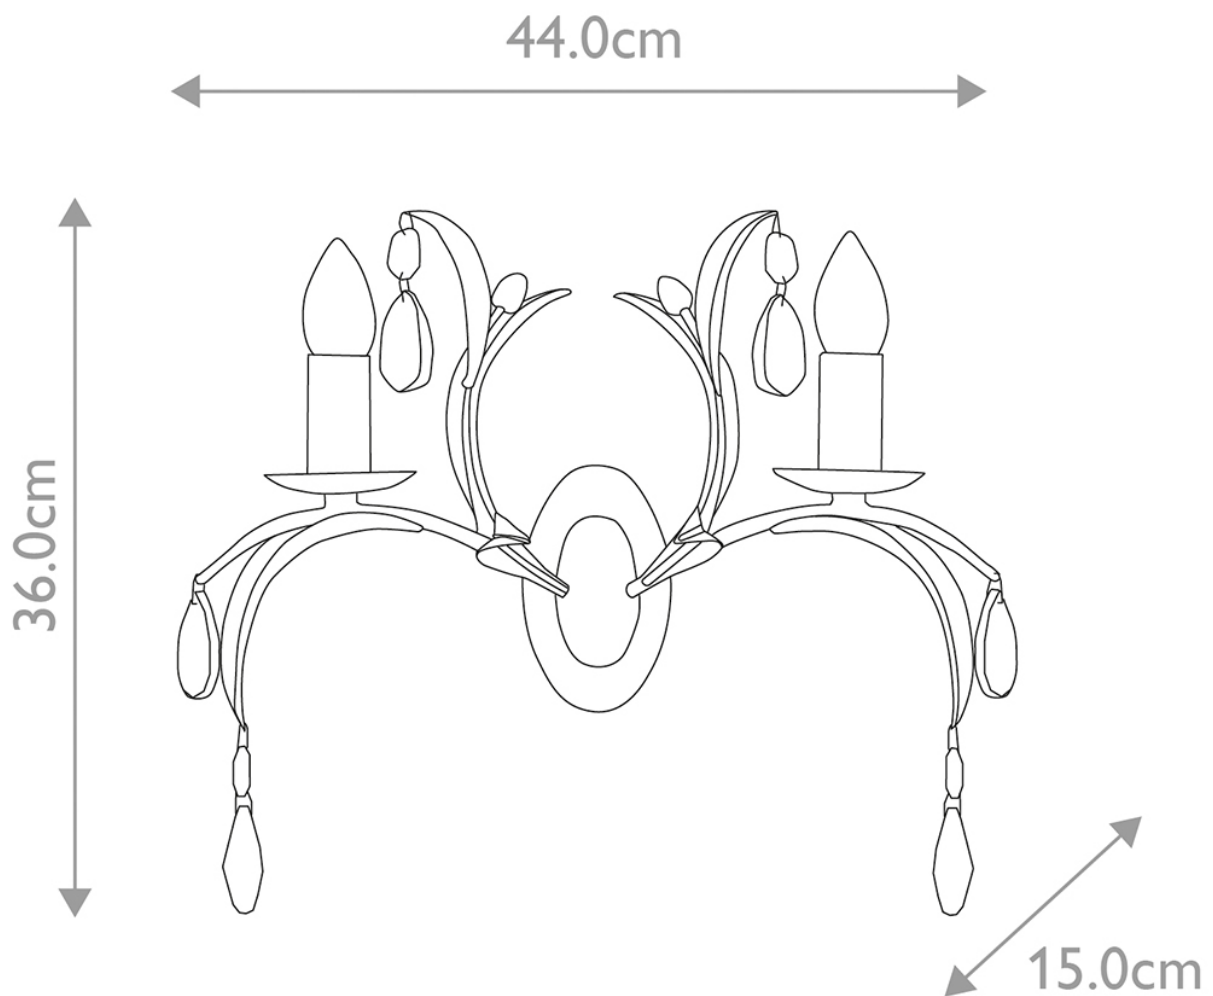

Elstead - Lily LL2-ANT-BRZ Wall Light

CONTACT