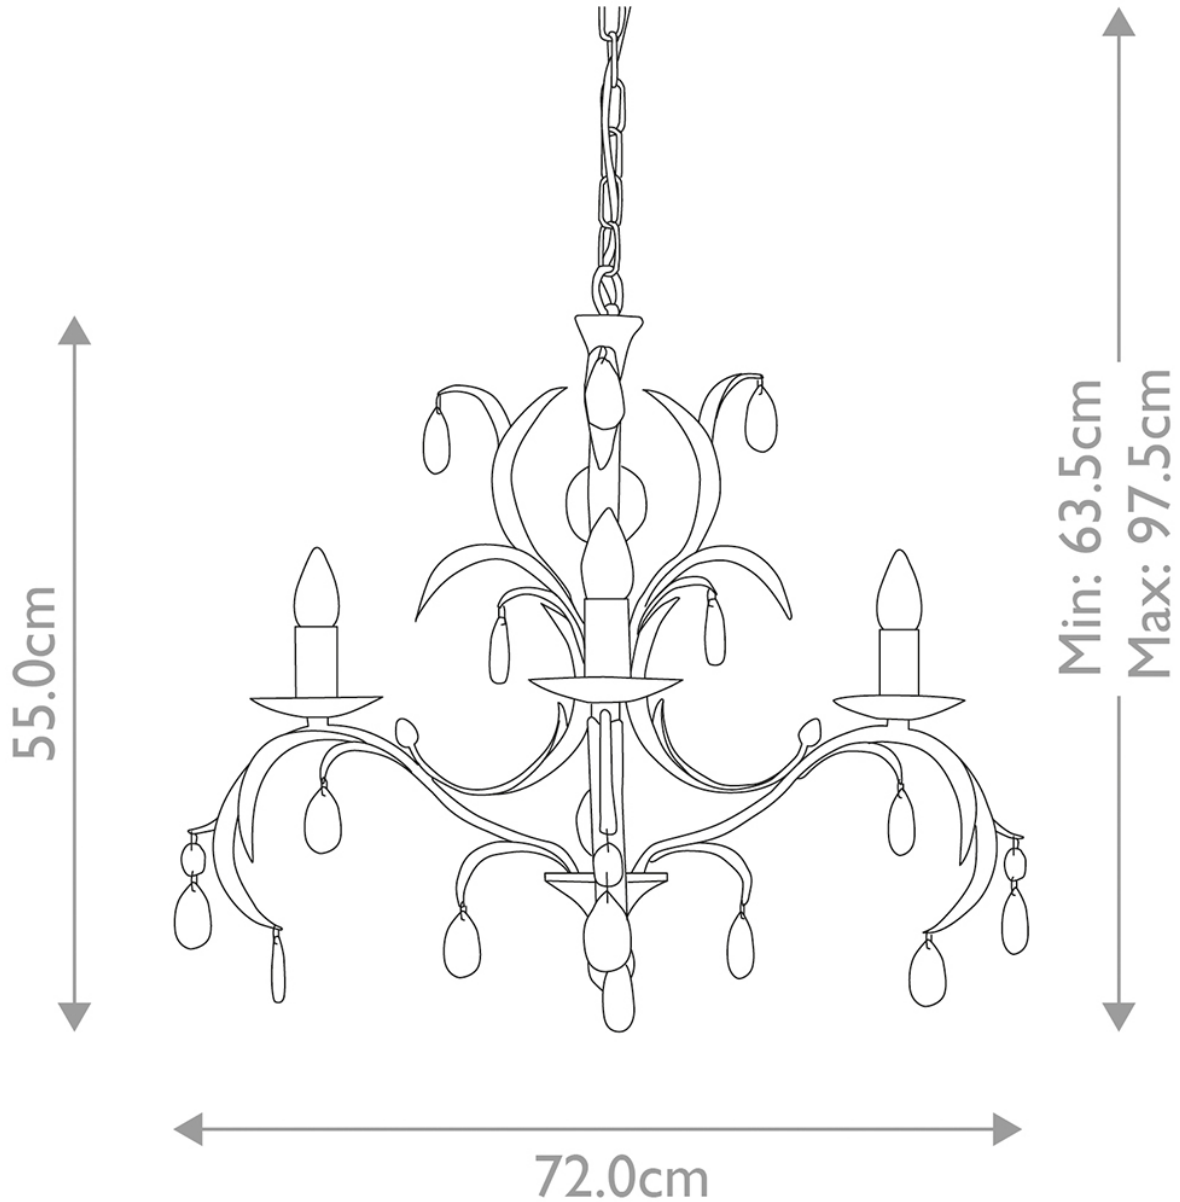

Elstead - Lily LL3-ANT-BRZ Chandelier

**CONTACT**