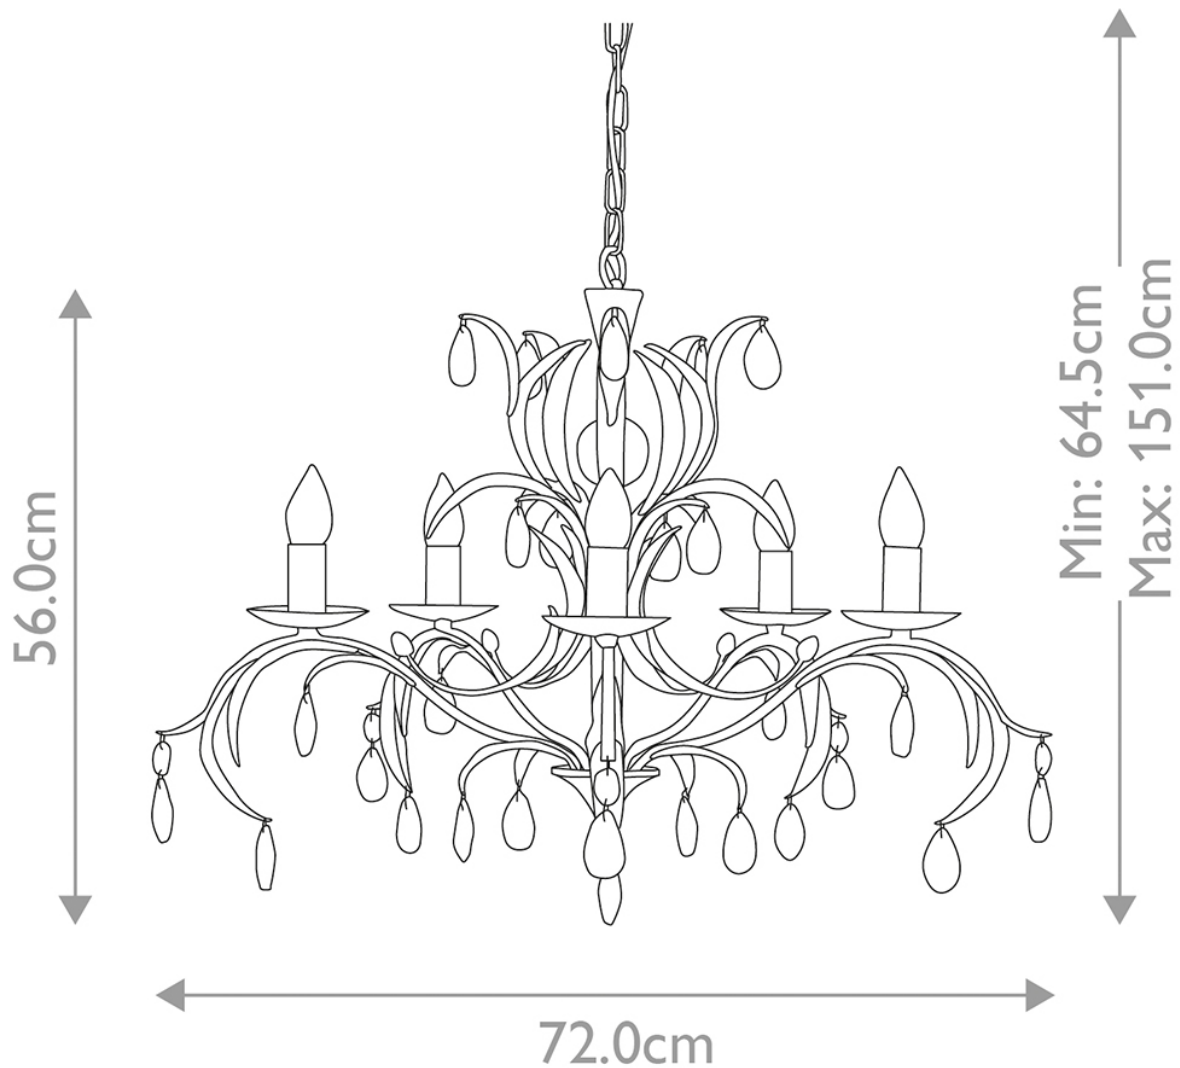

Elstead - Lily LL5-ANT-BRZ Chandelier

CONTACT