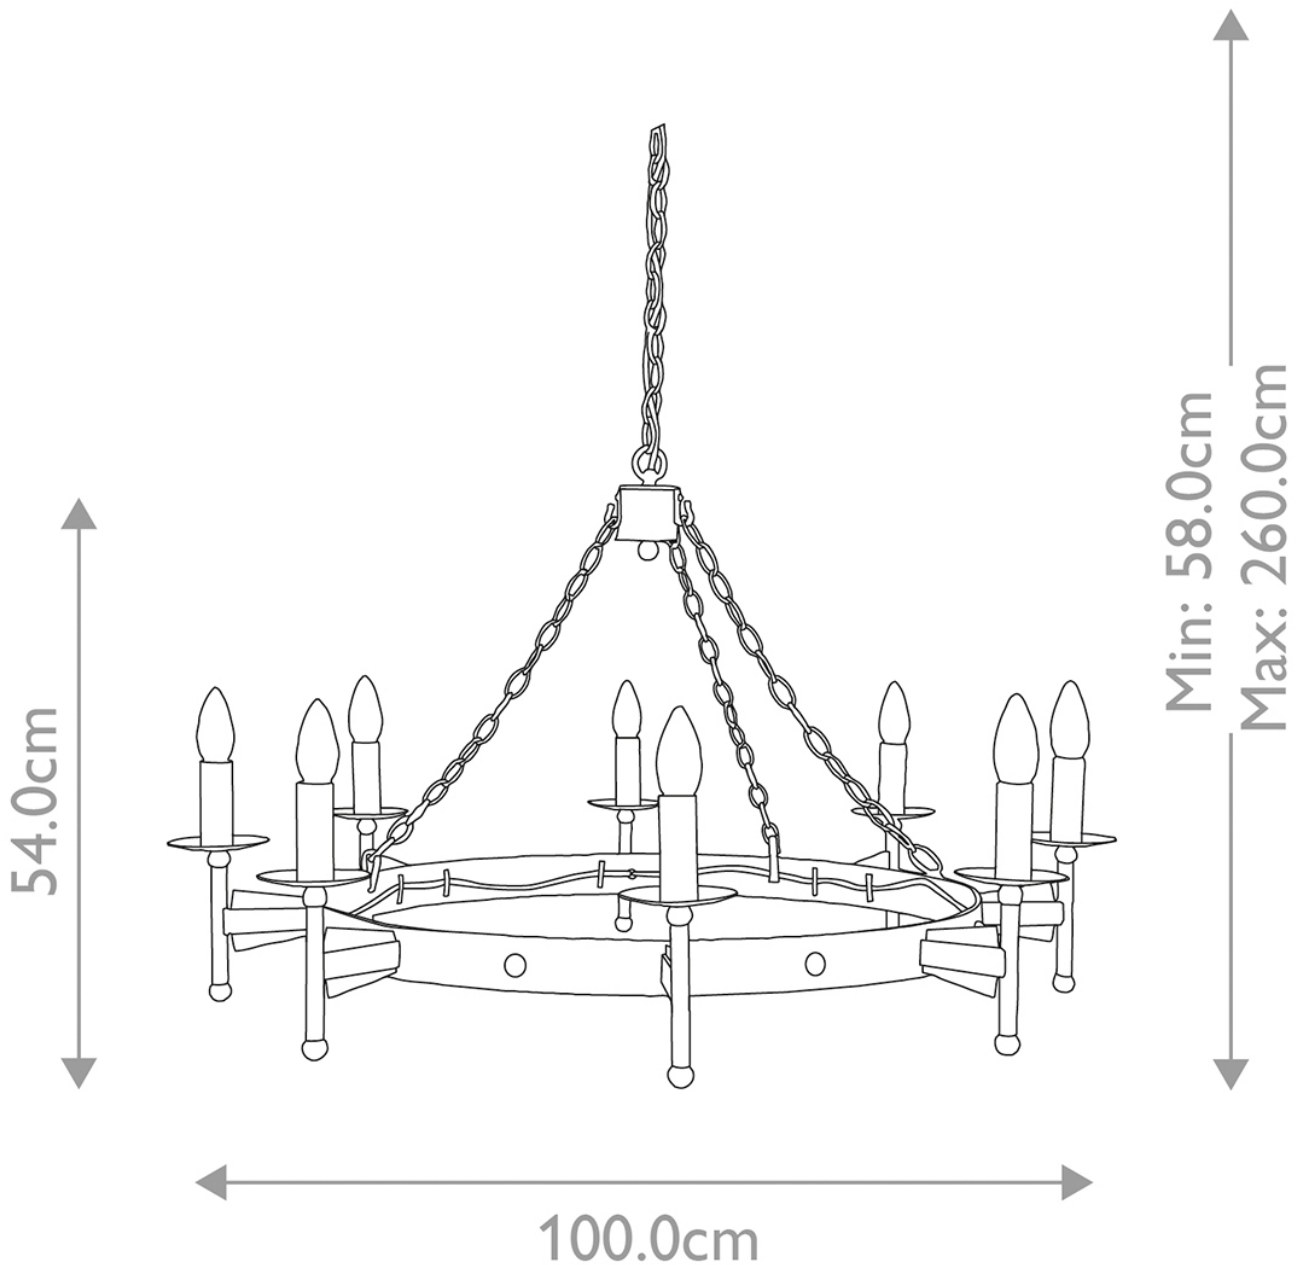

Elstead - Cromwell CW8-OLD-BRZ Chandelier

CONTACT