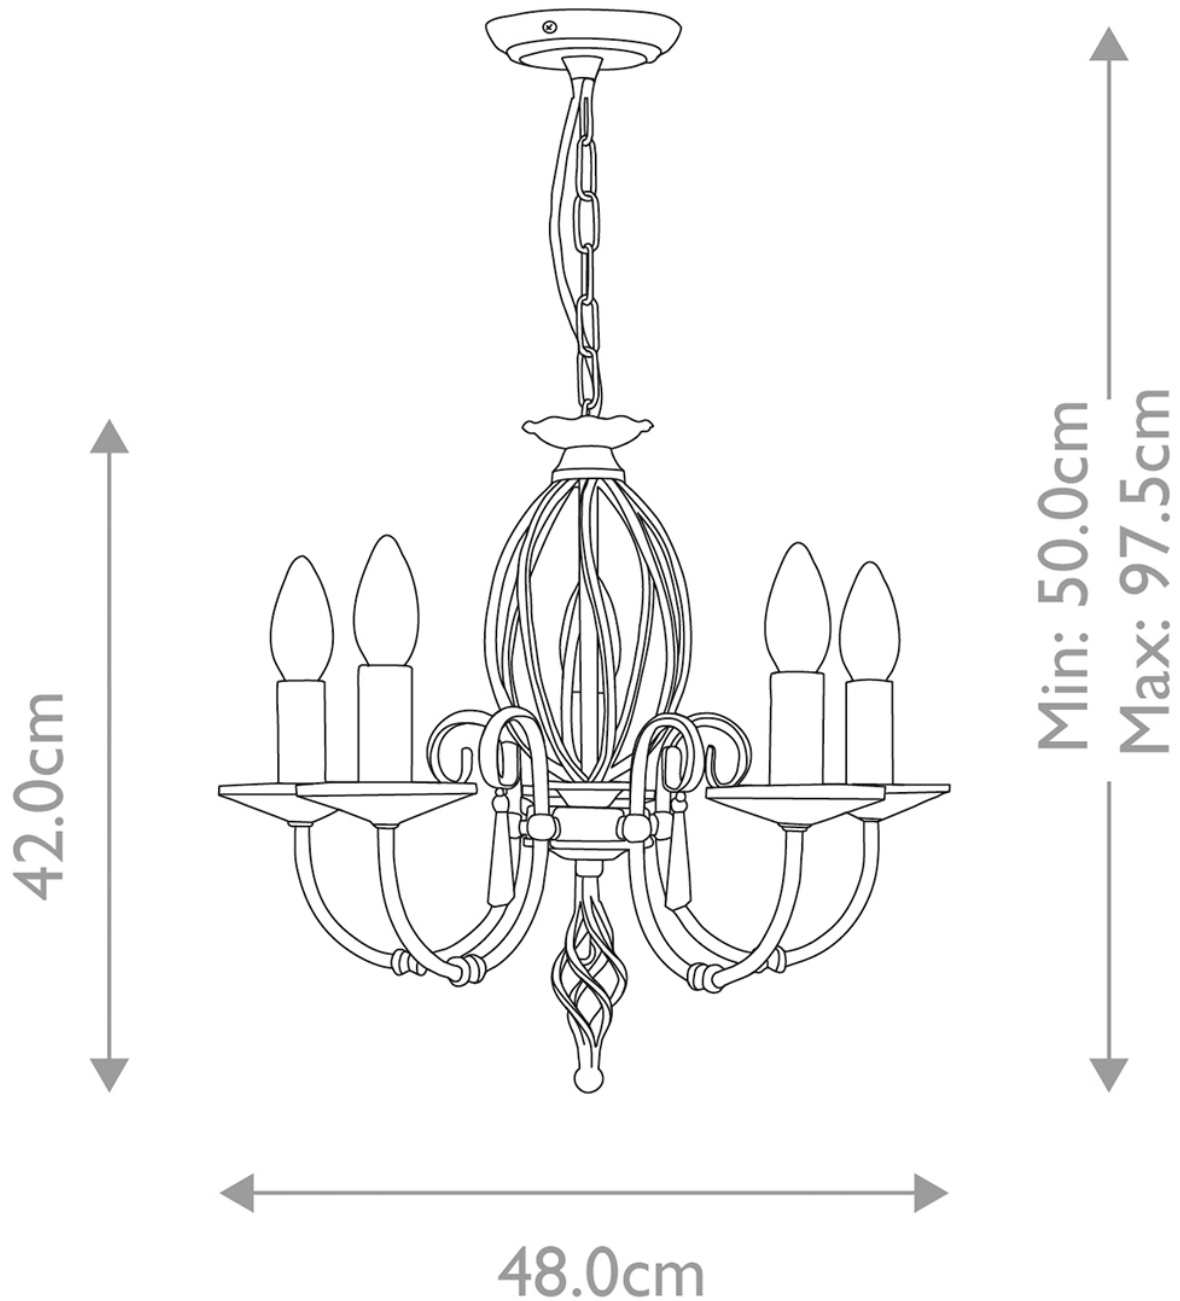

**Elstead - Aegean AG5-POL-BRASS Chandelier**

**CONTACT**