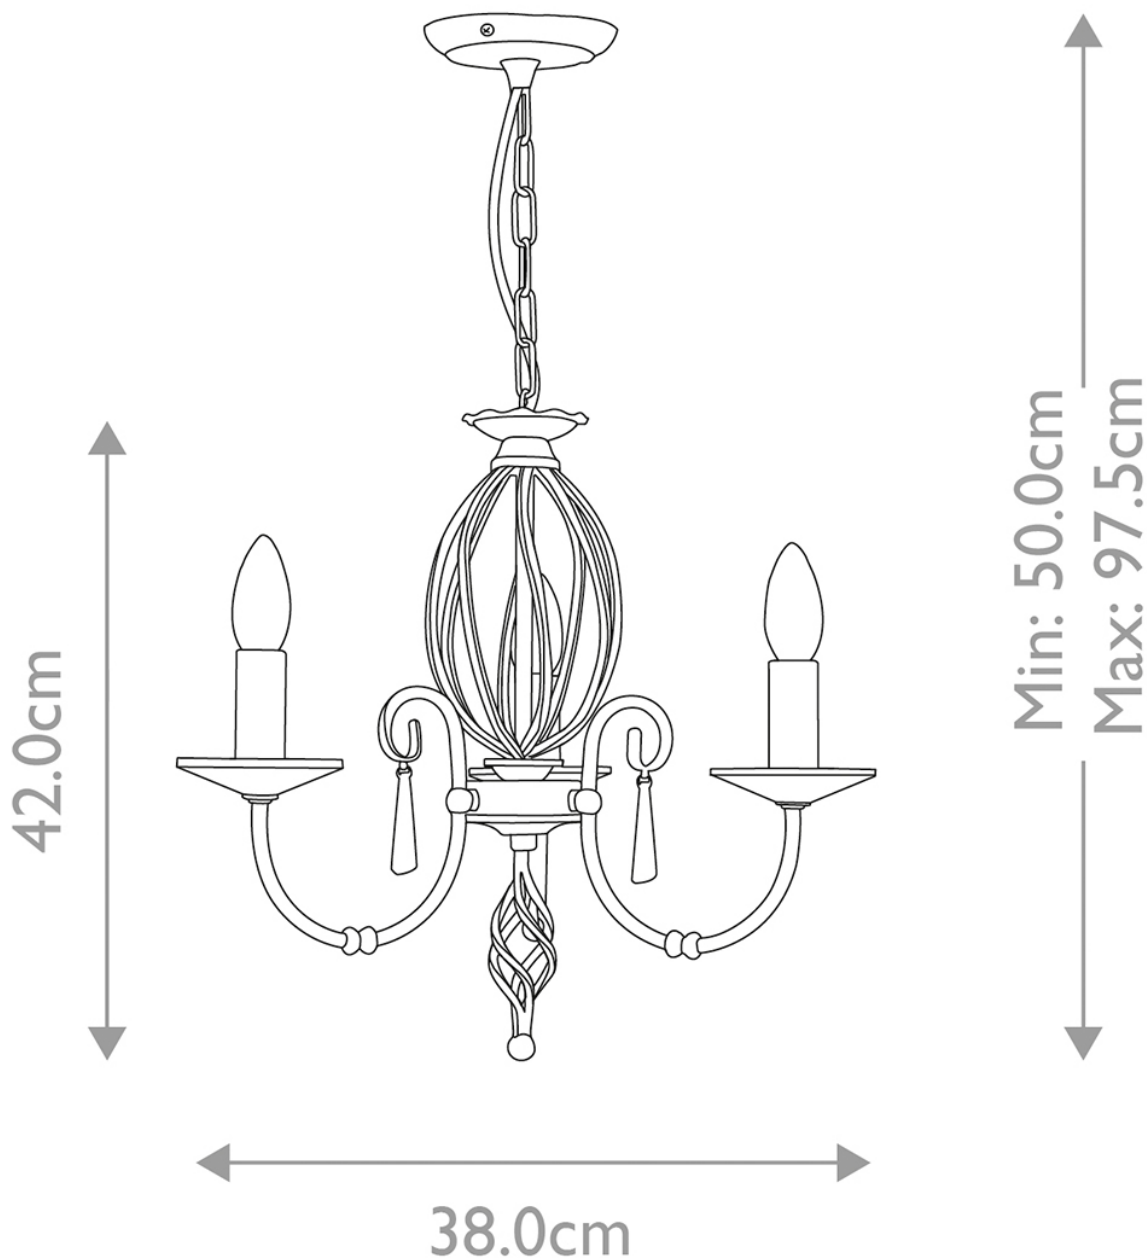

**Elstead - Aegean AG3-POL-NICKEL Chandelier**

**CONTACT**