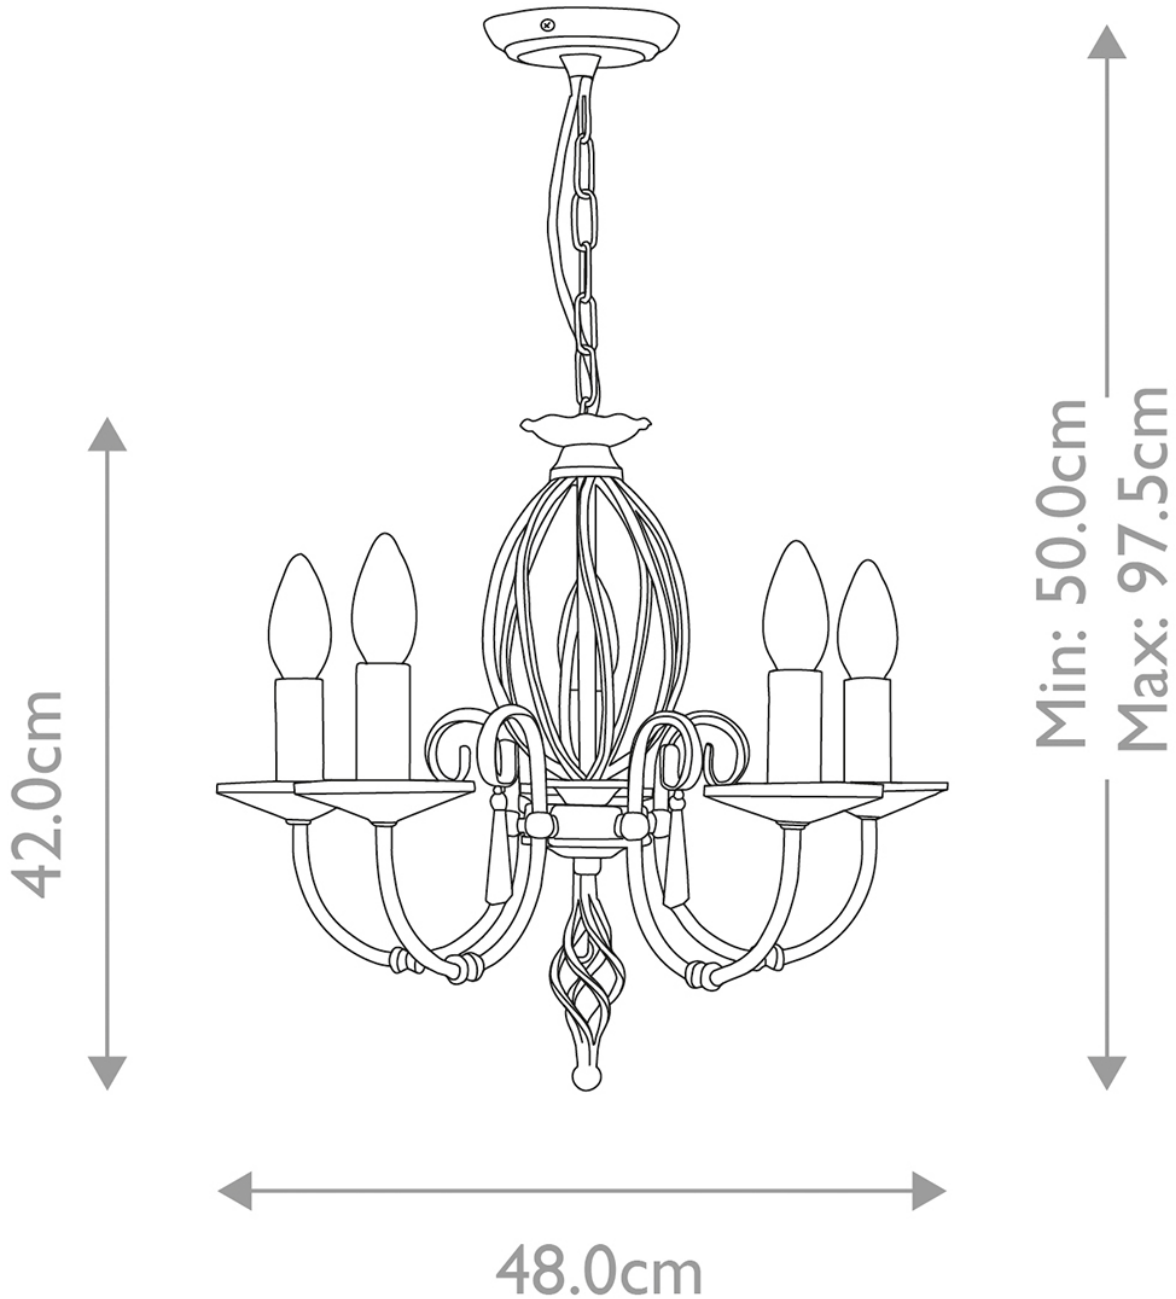

**Elstead - Aegean AG5-POL-NICKEL Chandelier**

**CONTACT**