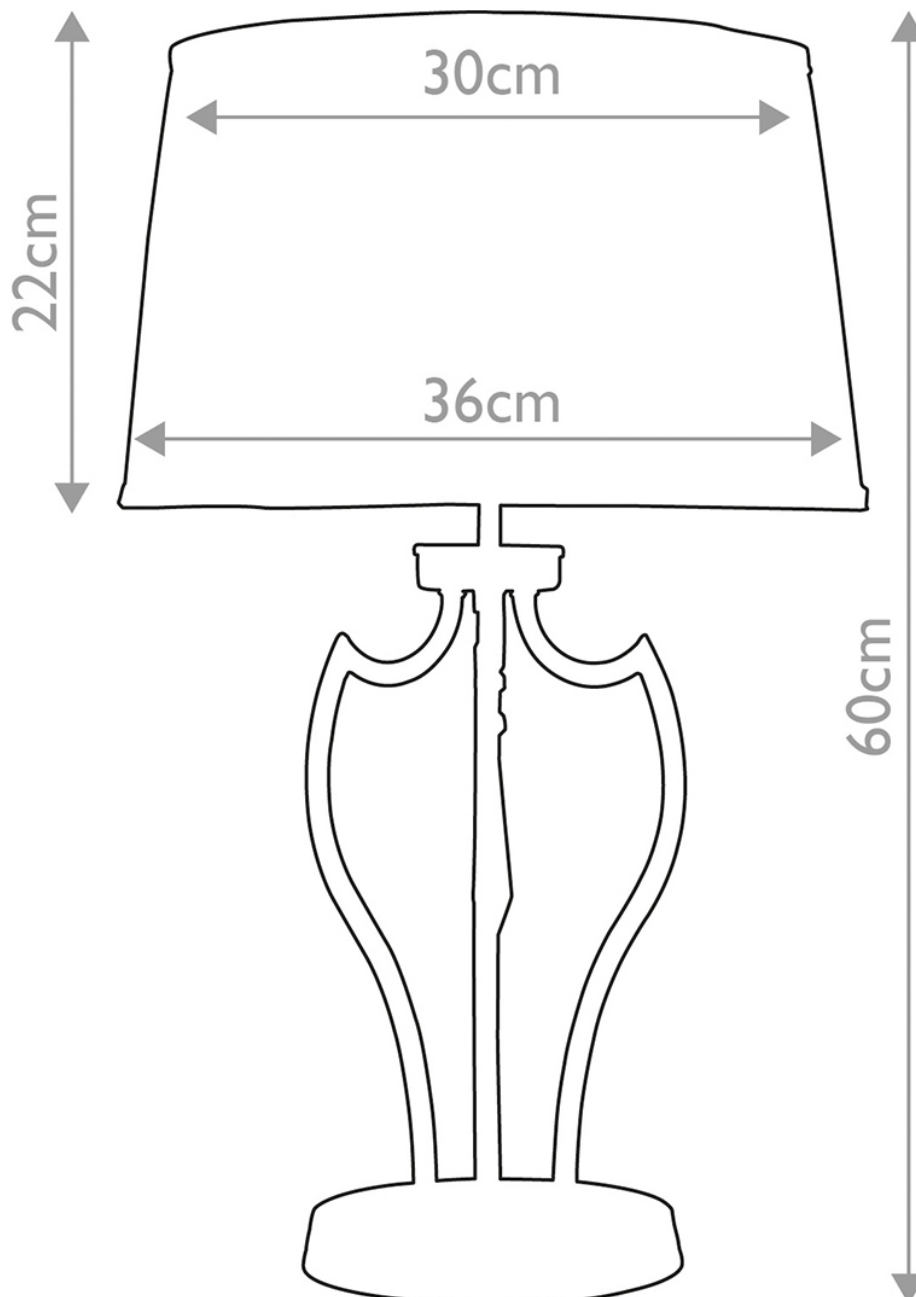

Elstead - Pimlico PM-TL-PN Table Lamp

CONTACT