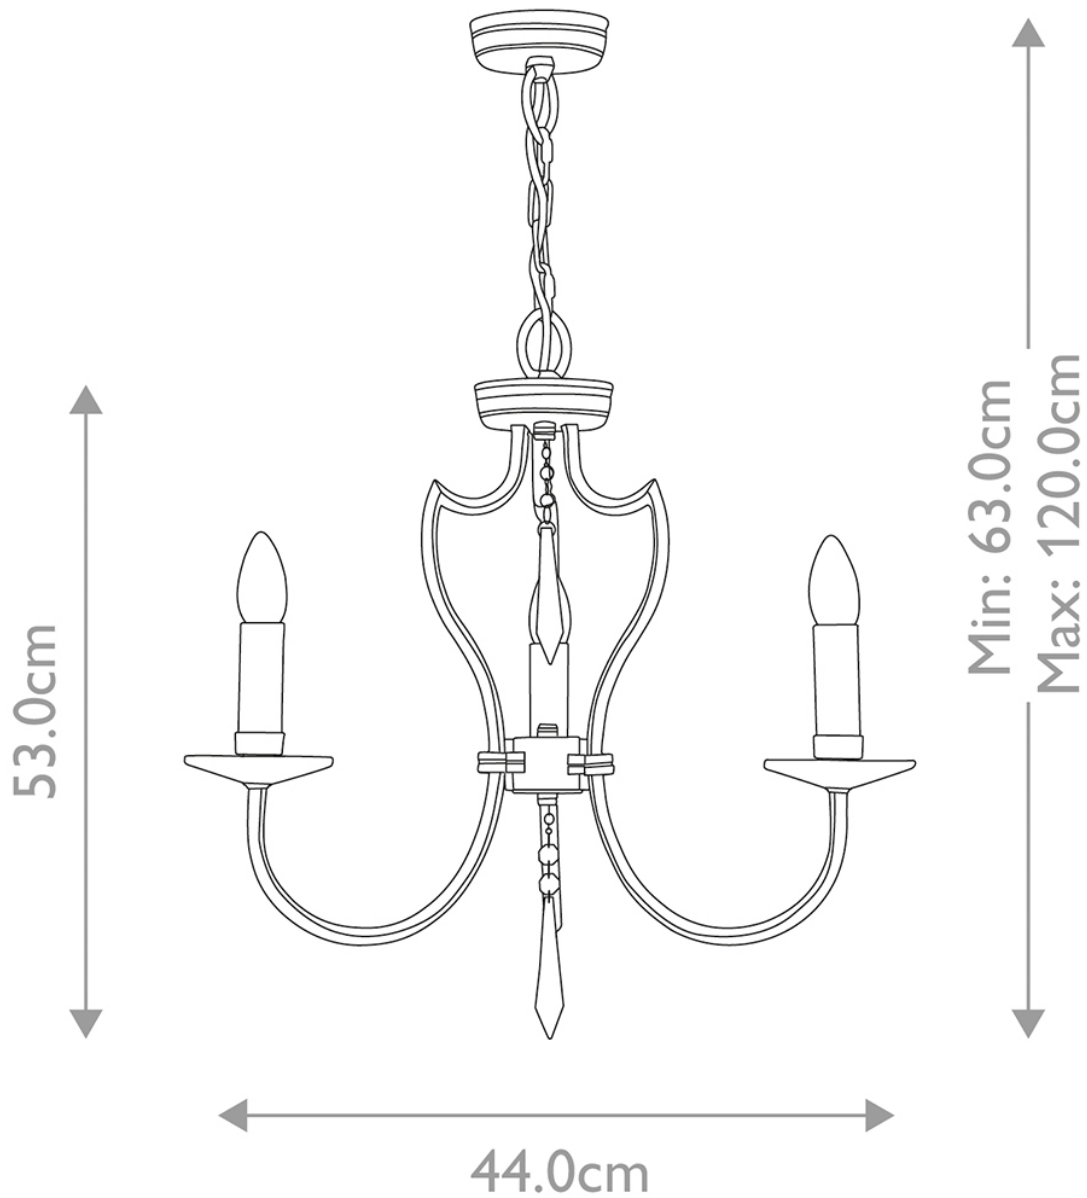

Elstead - Pimlico PM3-PN Chandelier

CONTACT