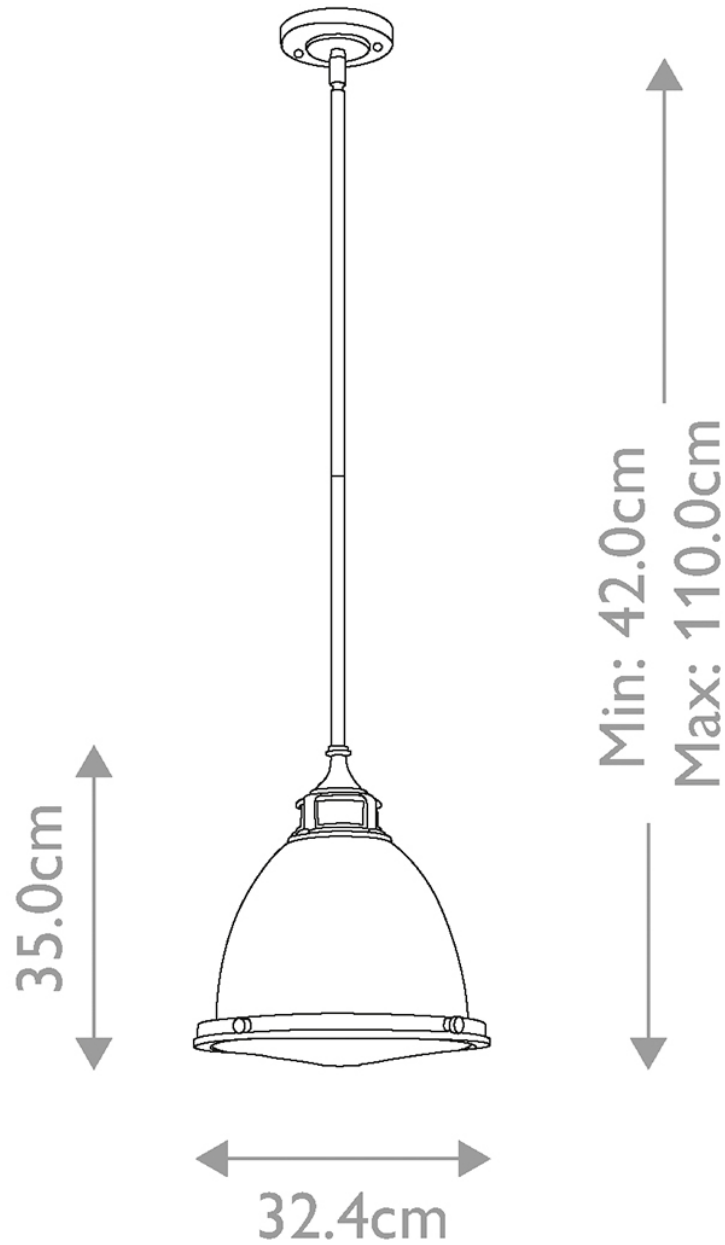

Elstead - Hinkley Lighting - Amelia HK-AMELIA-P-M-PN Pendant

CONTACT