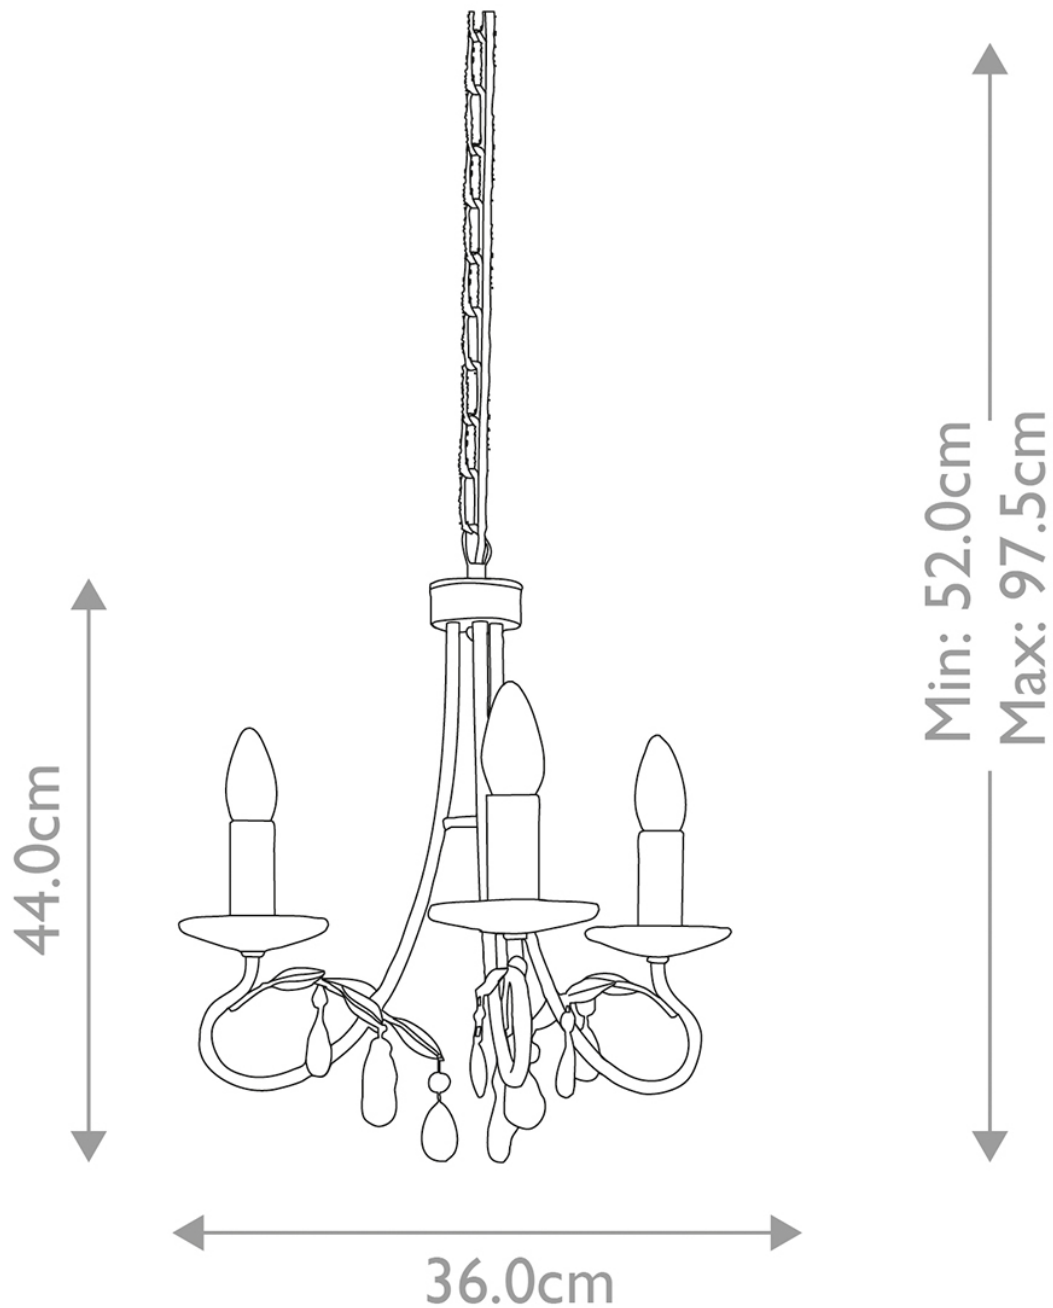

**Elstead - Christina CRT3-SILVER-GOLD Chandelier**

**CONTACT**