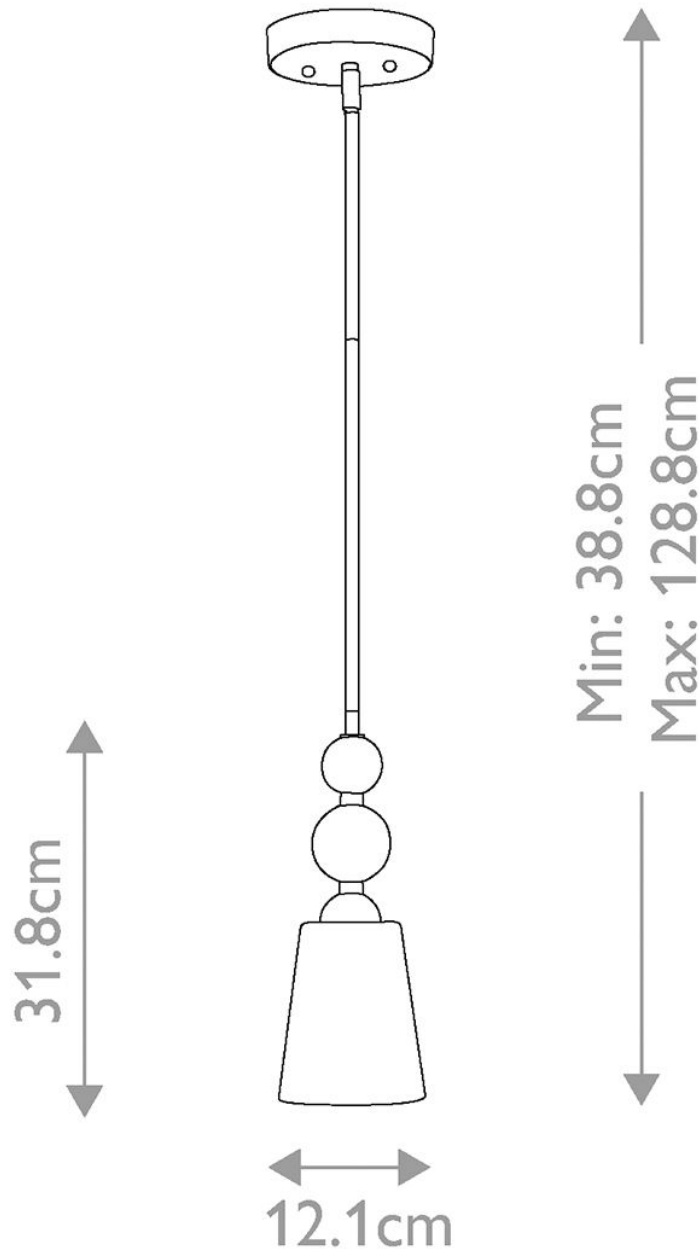

Elstead - Hinkley Lighting - Zelda HK-ZELDA-P-A-PN Pendant

CONTACT