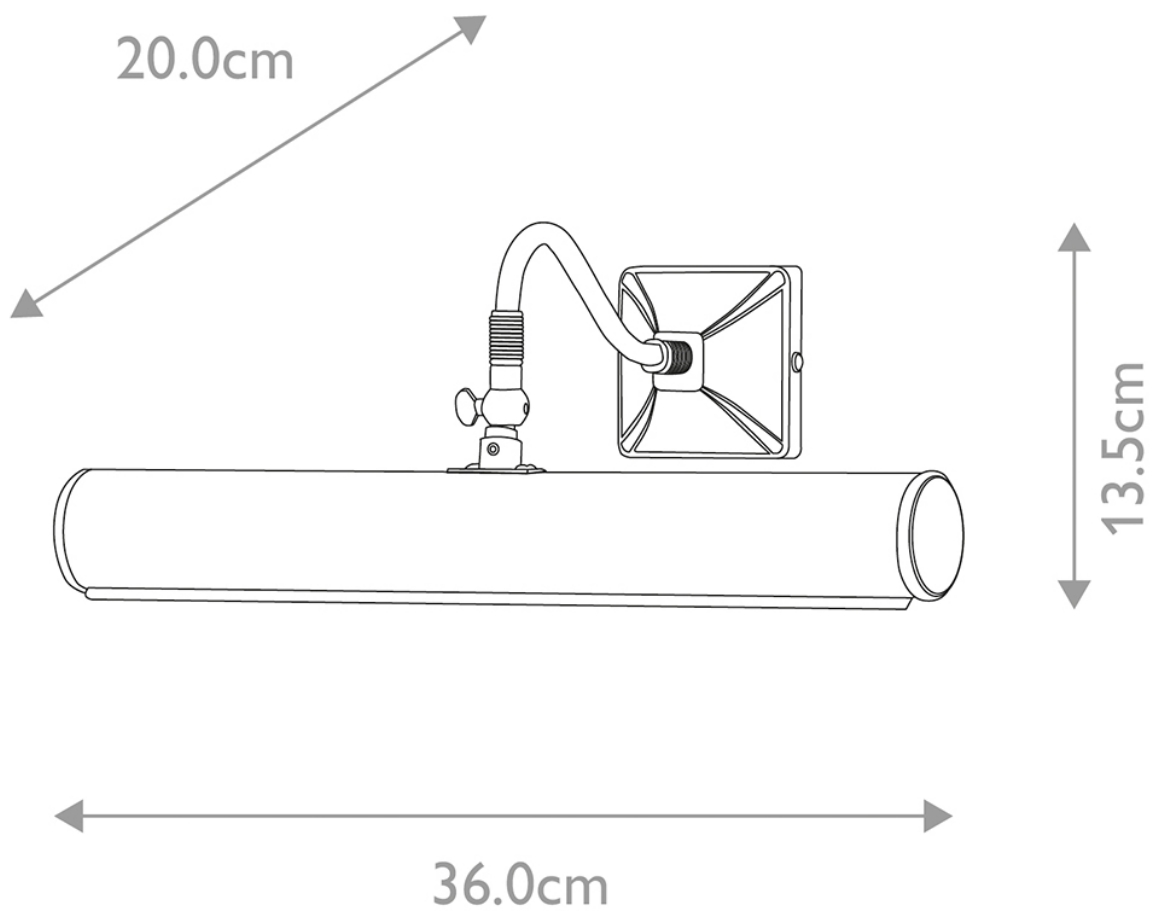

Elstead - Picture Light PL1-20-PC

CONTACT