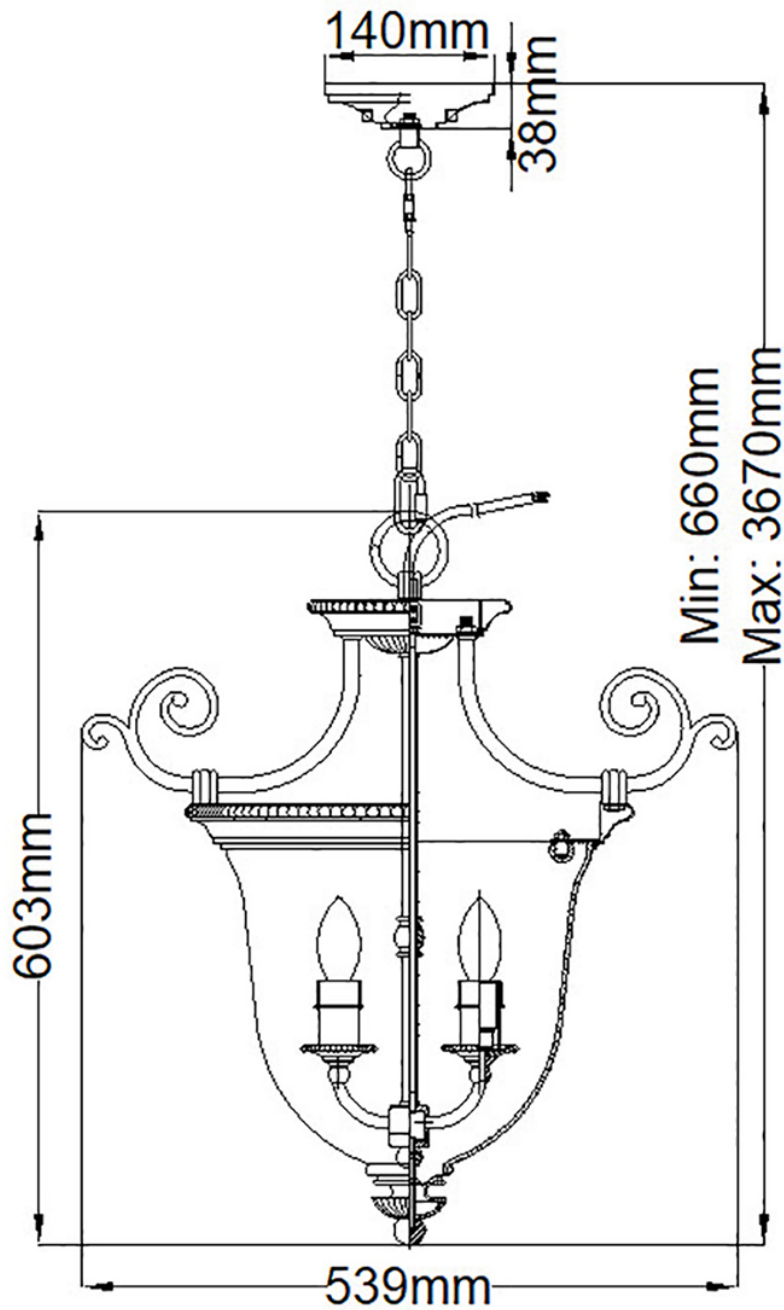

Elstead - Hinkley Lighting - Cambridge HK-CAMBRIDGE-P-S Pendant

CONTACT