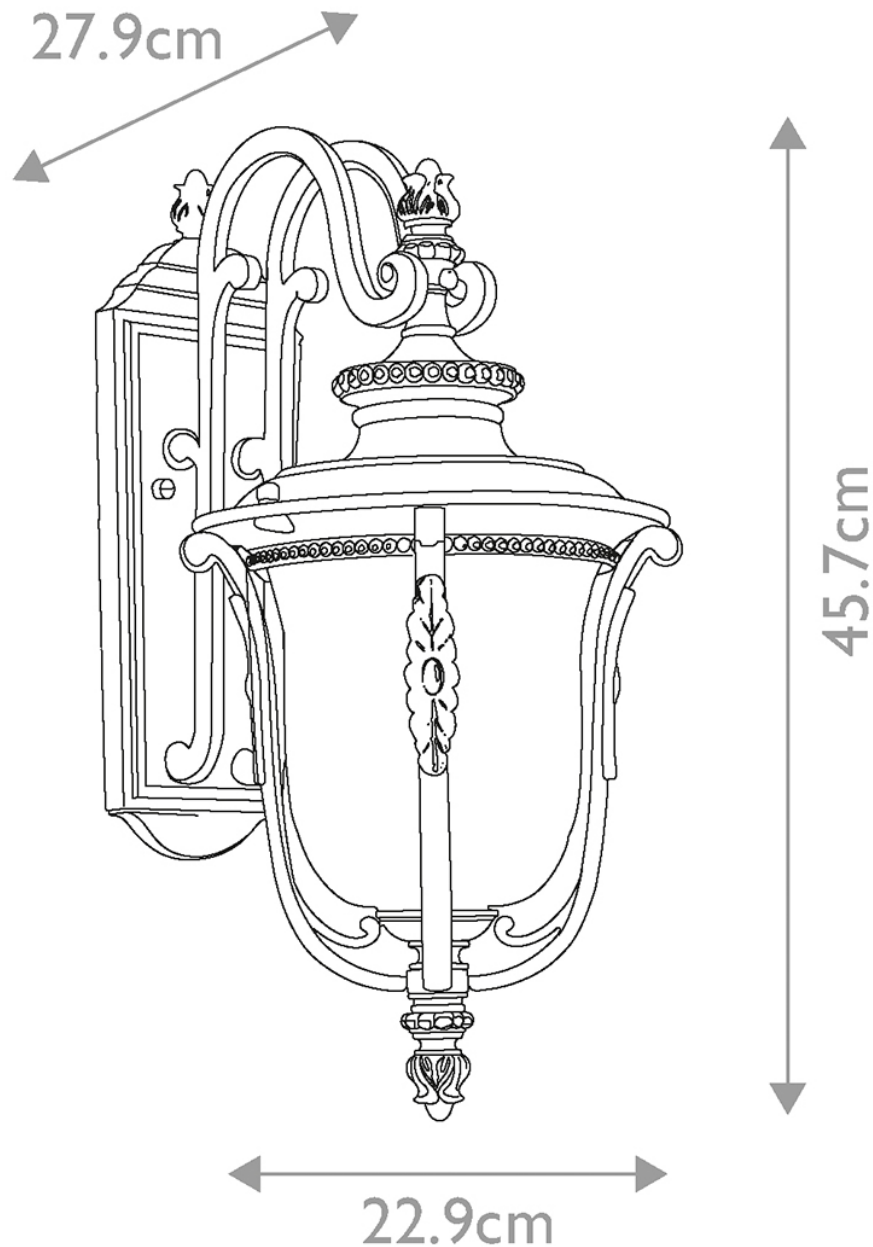

Elstead - Kichler - Luverne KL-LUVERNE2-M Wall Light

CONTACT