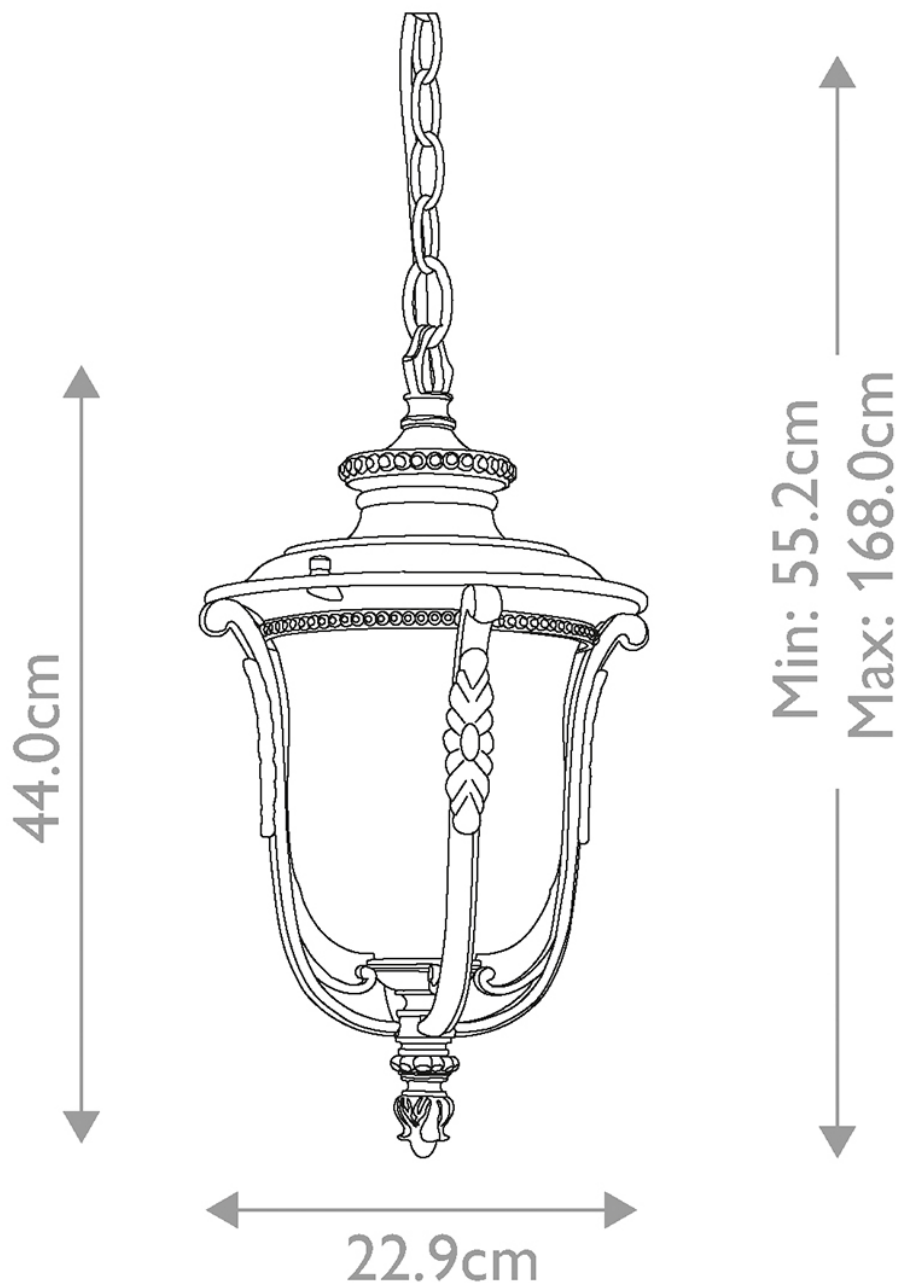

Elstead - Kichler - Luverne KL-LUVERNE8-M Chain Lantern

CONTACT