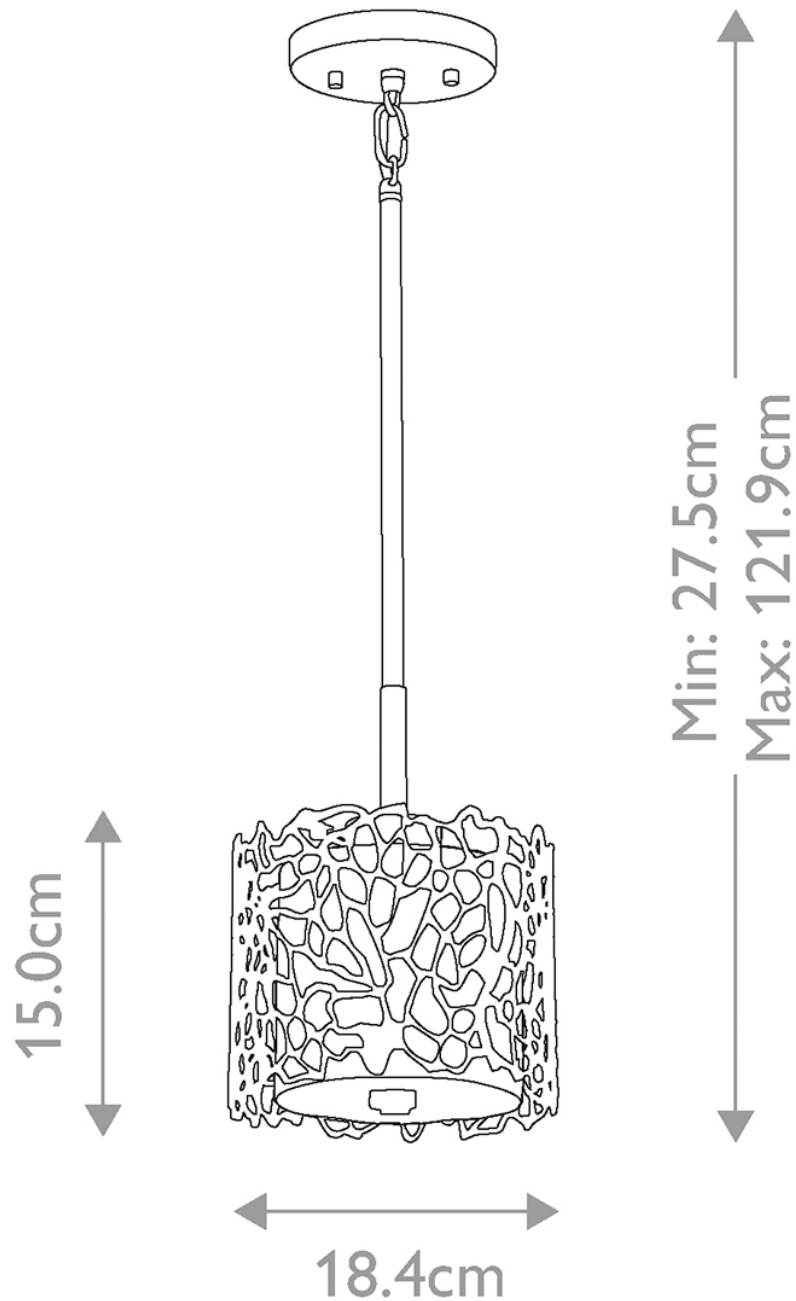

Elstead - Kichler - Silver Coral KL-SILVER-CORAL-MP Pendant

**CONTACT**