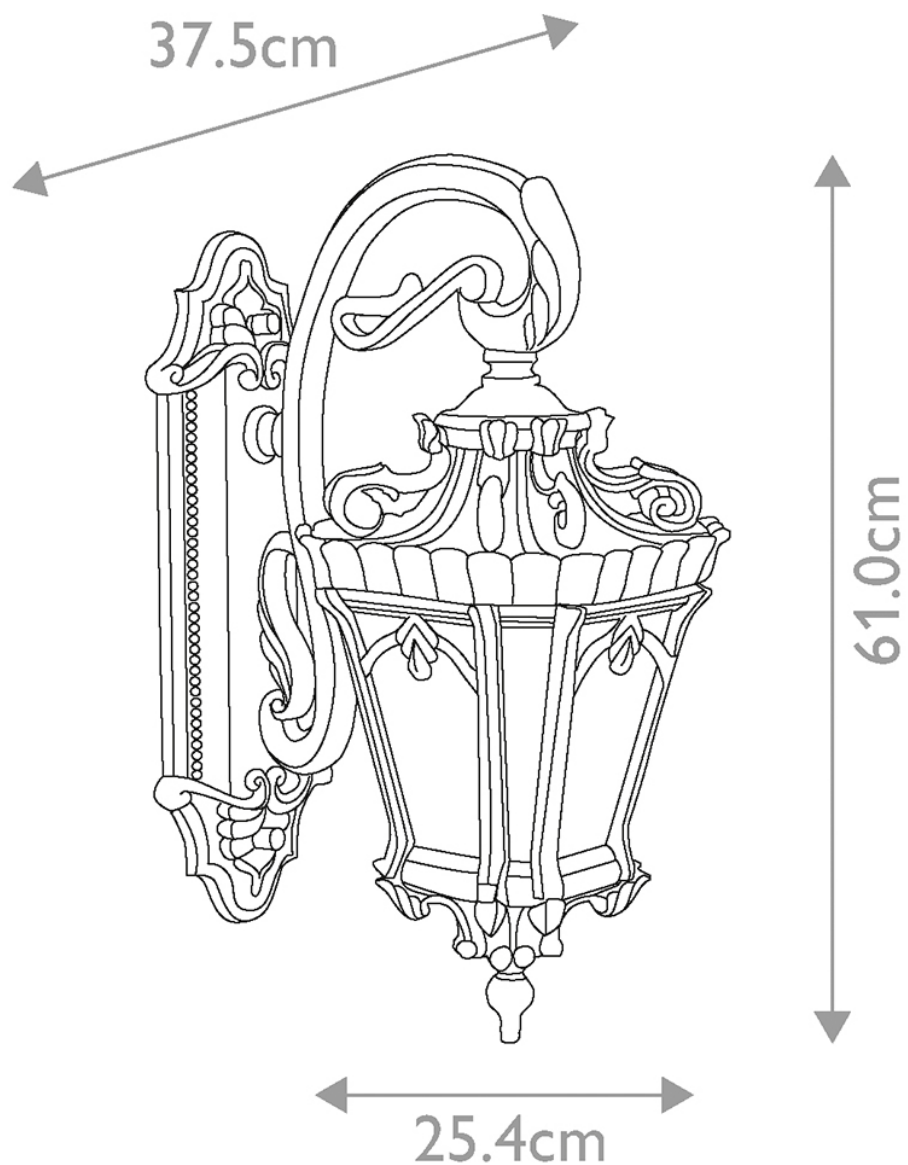

Elstead - Kichler - Tournai KL-TOURNAI2-L Wall Light

**CONTACT**