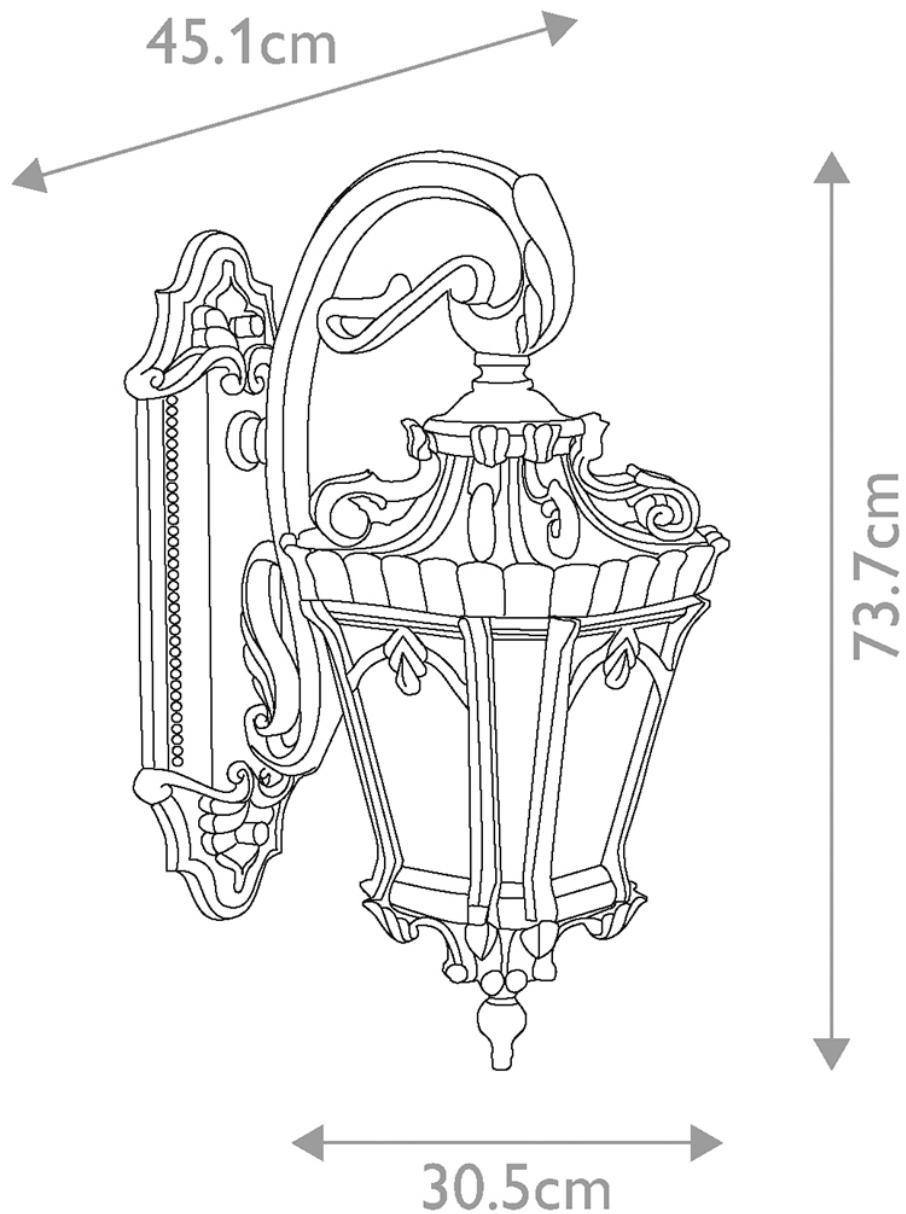

Elstead - Kichler - Tournai KL-TOURNAI2-XL Wall Light

**CONTACT**