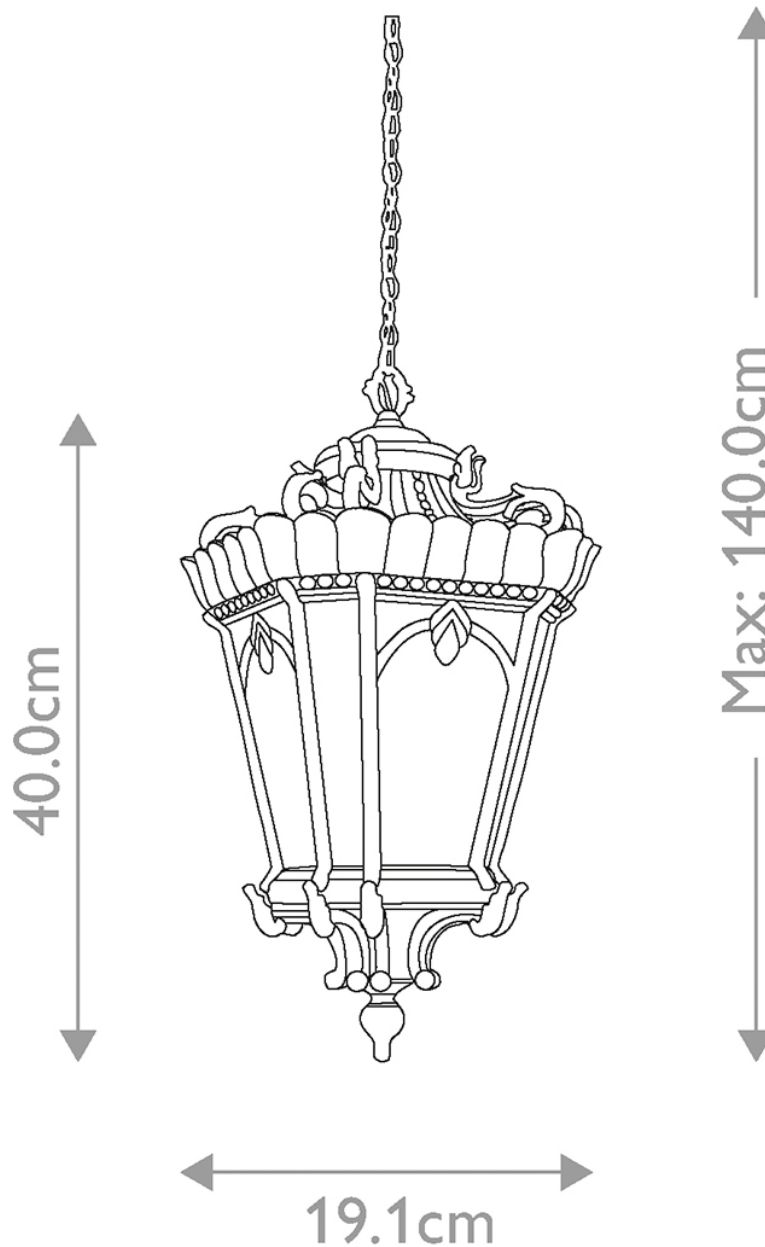

Elstead - Kichler - Tournai KL-TOURNAI8-M Chain Lantern

**CONTACT**