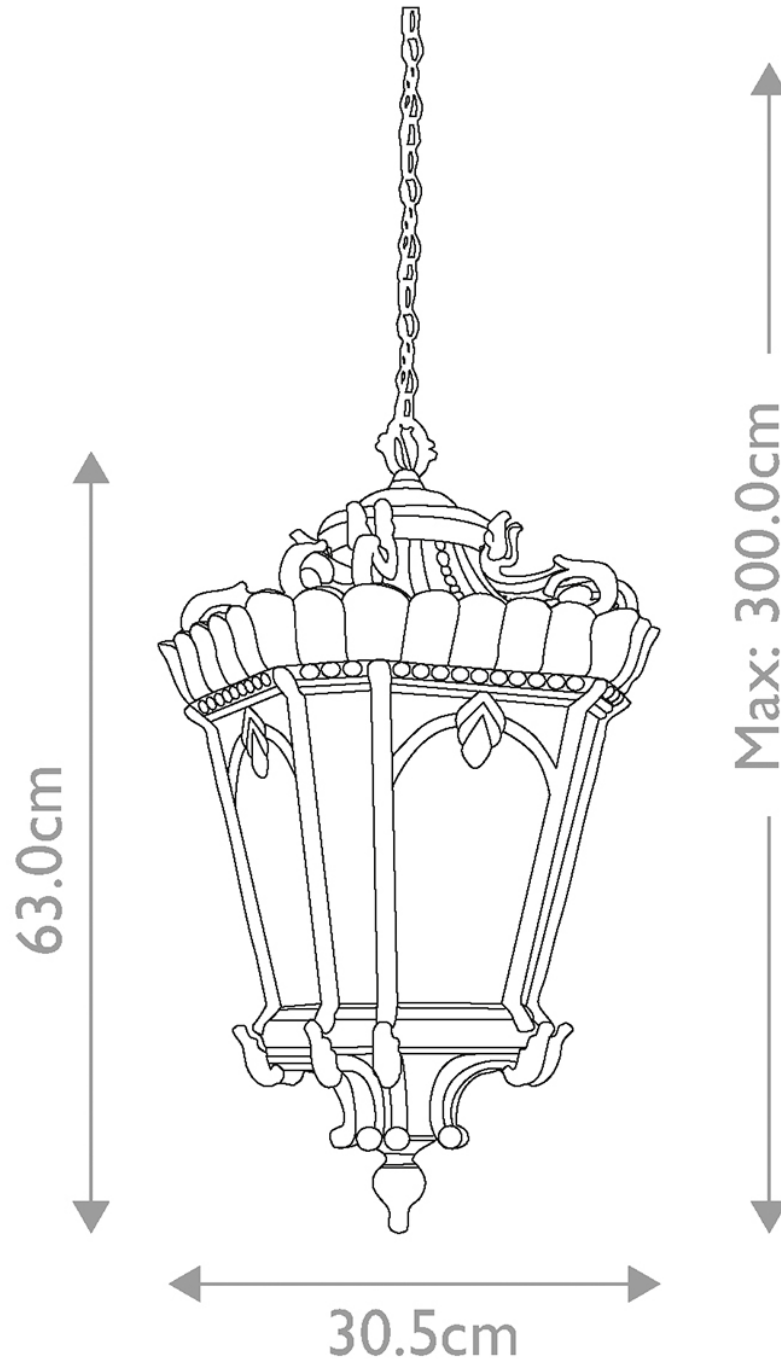

Elstead - Kichler - Tournai KL-TOURNAI8-XL Chain Lantern

**CONTACT**