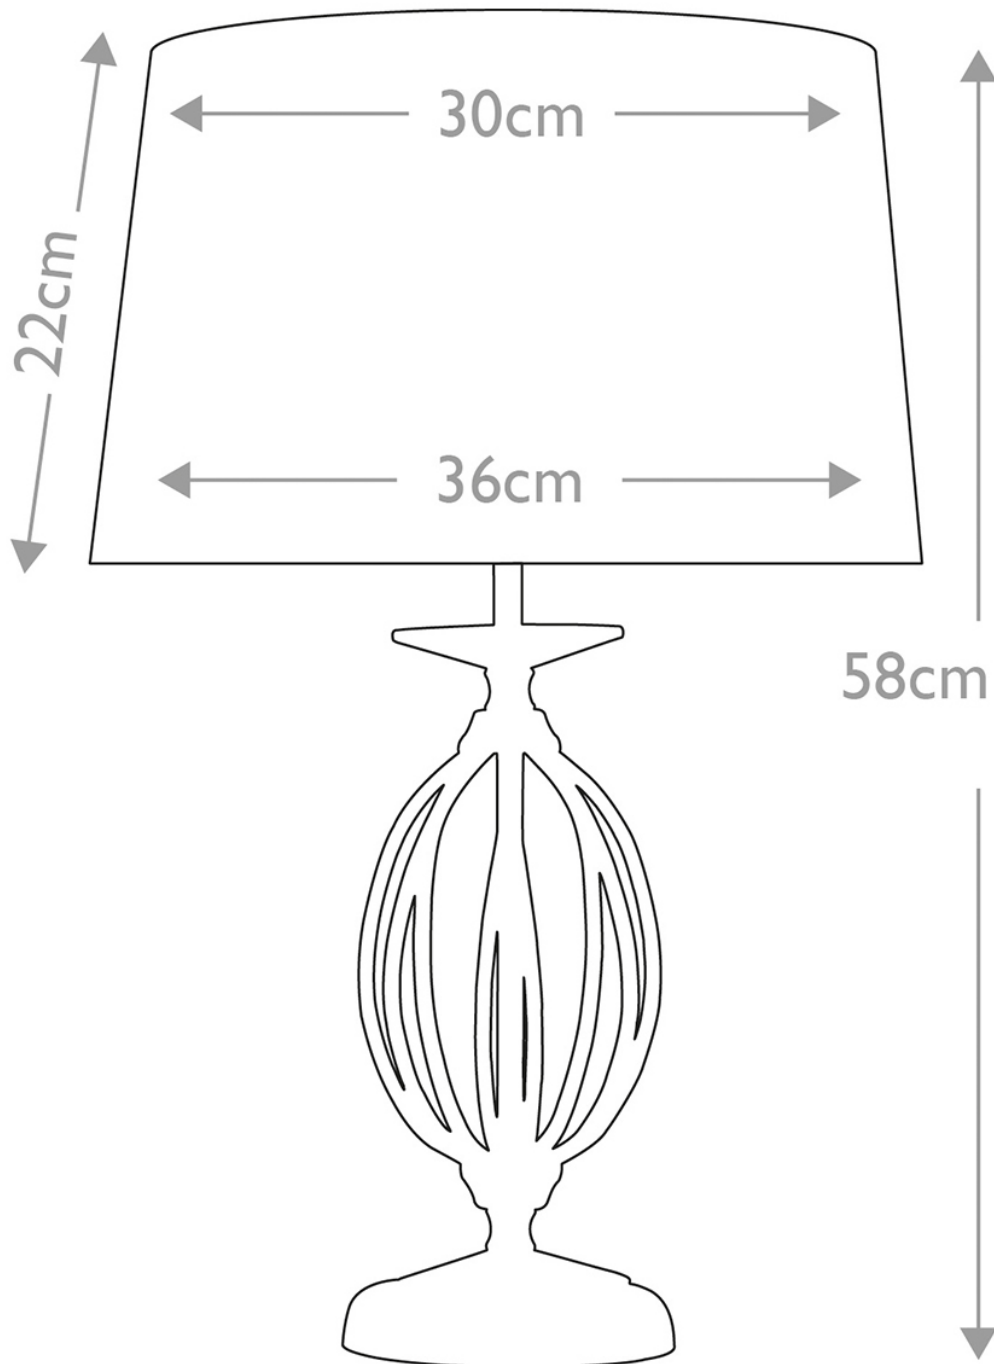

Elstead - Aegean AG-TL-POL-BRASS Table Lamp

**CONTACT**