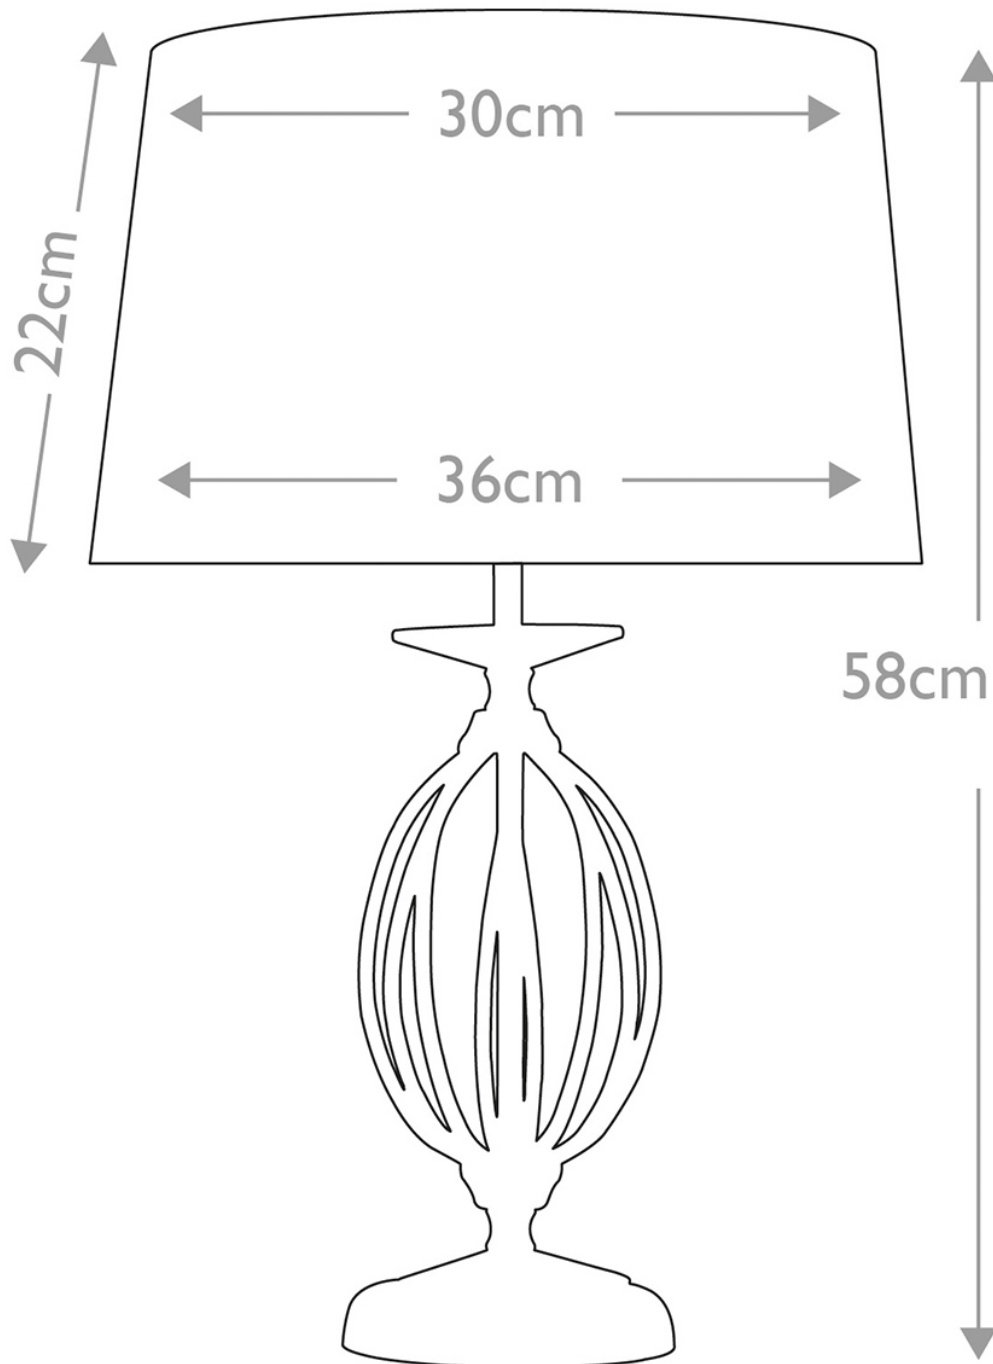

**Elstead - Aegean AG-TL-POL-NICKEL Table Lamp**

**CONTACT**