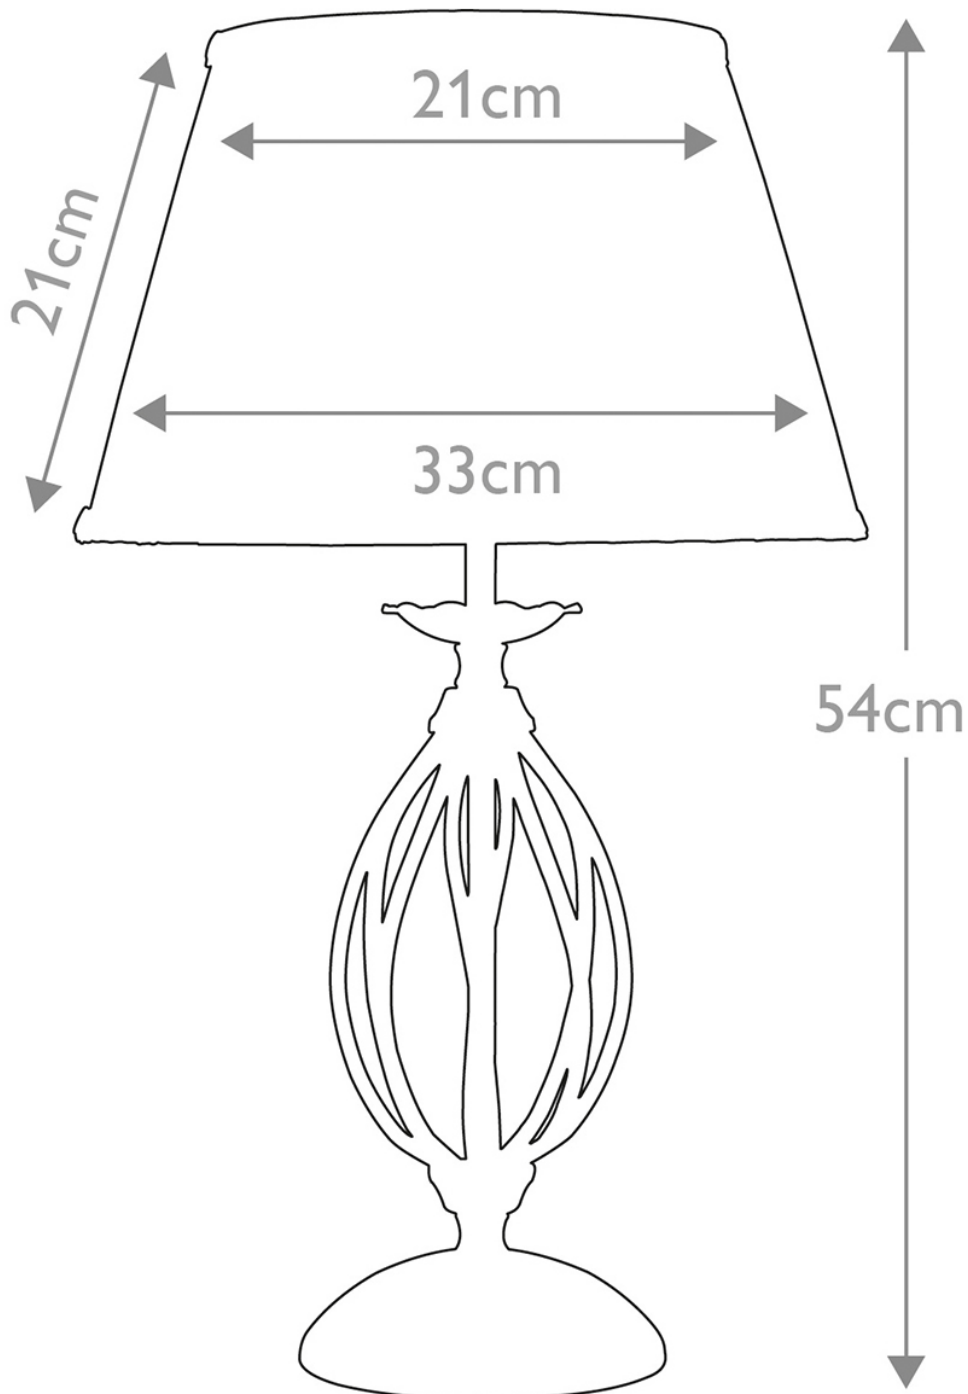

Elstead - Artisan ART-TL-BLACK Table Lamp

**CONTACT**