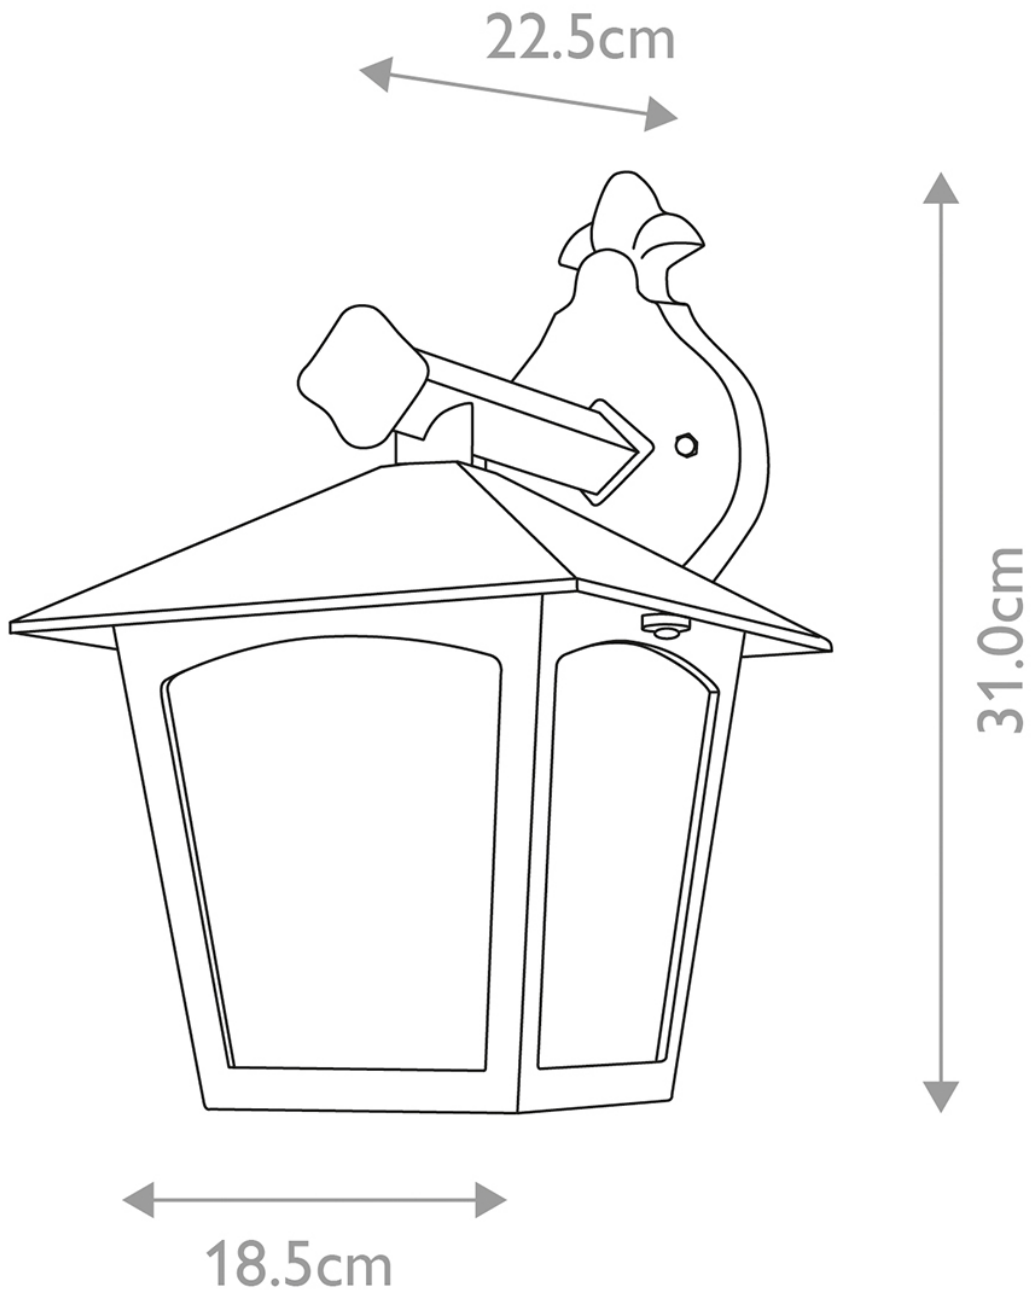

Elstead - York BL2-BLACK Wall Light

CONTACT