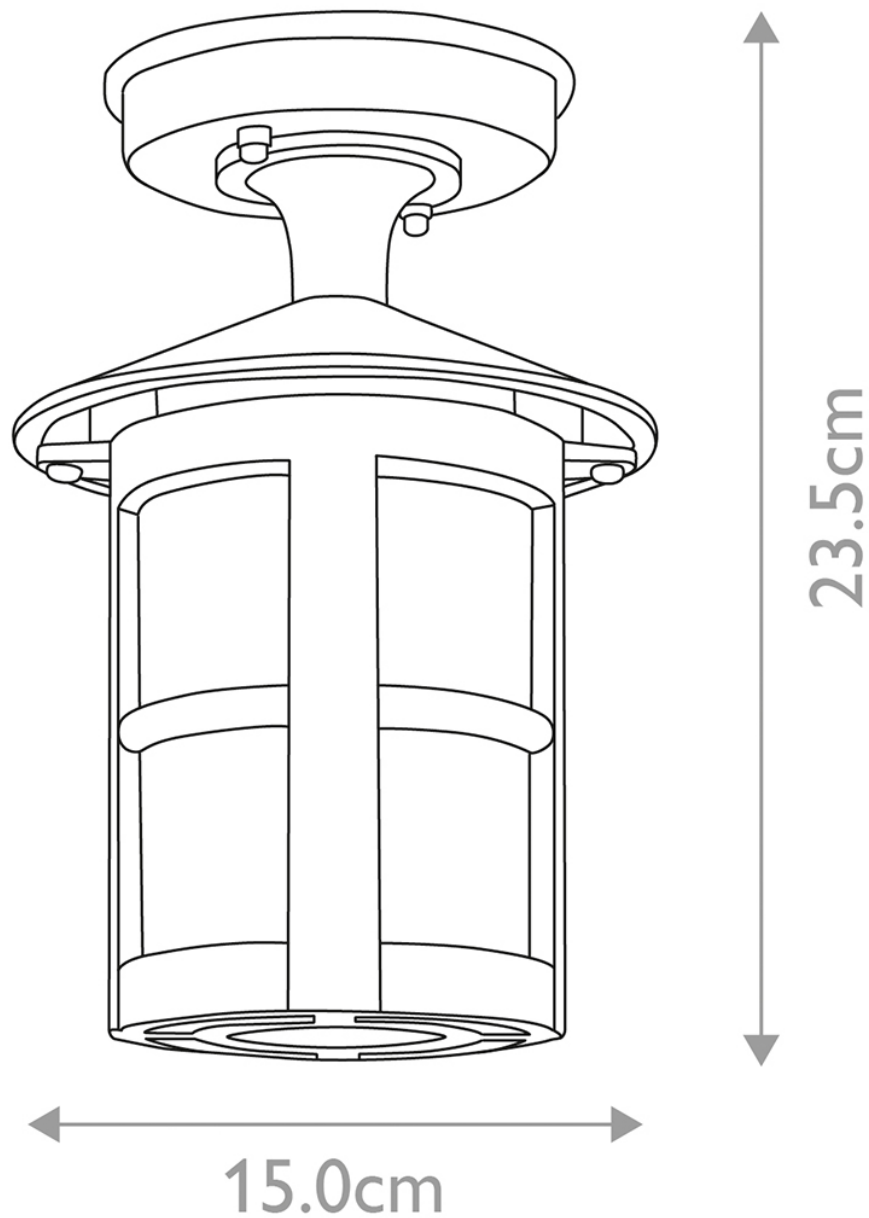

Elstead - Hereford BL21A-BLACK Semi-Flush

**CONTACT**