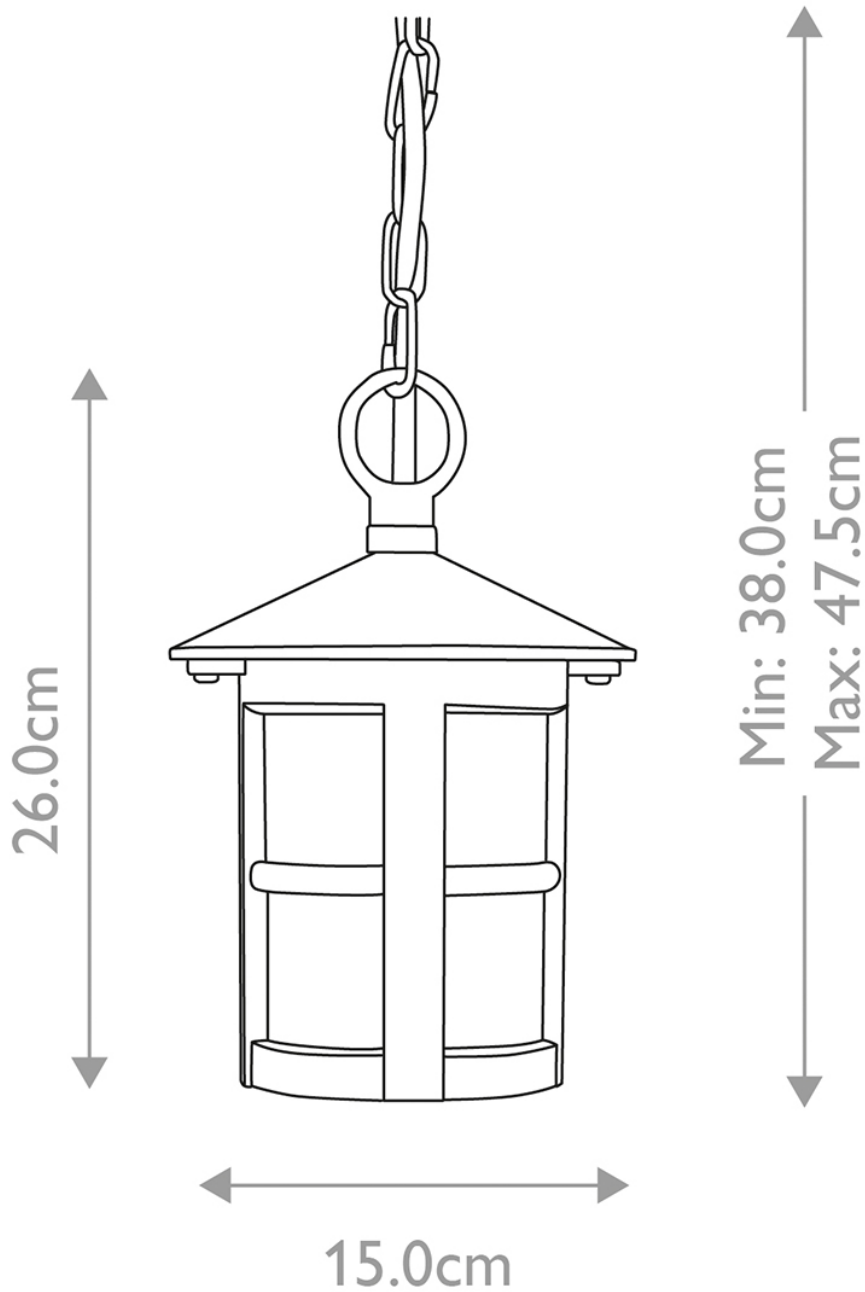

Elstead - Hereford BL21B-BLACK Chain Lantern

CONTACT