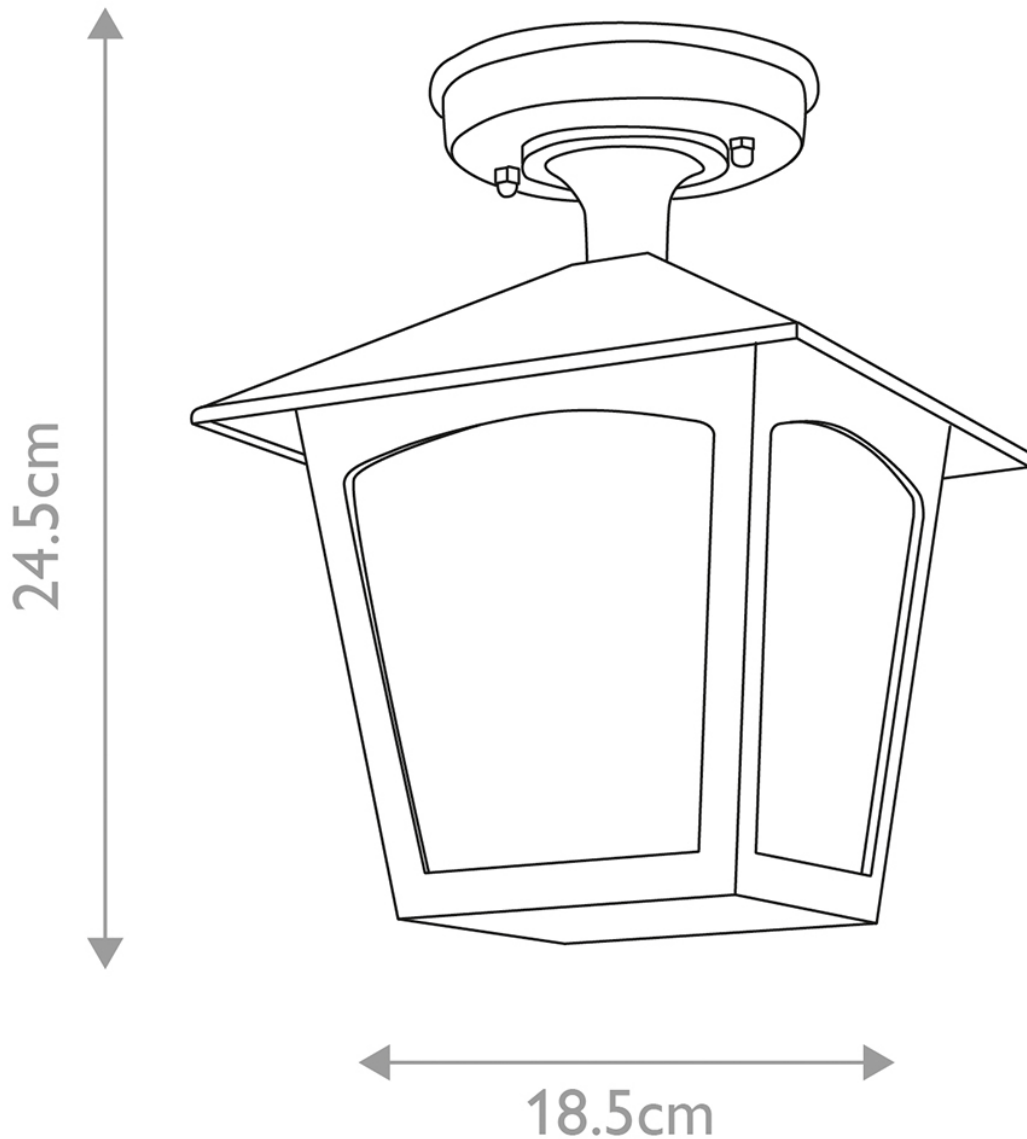

Elstead - York BL6A-BLACK Semi-Flush

CONTACT