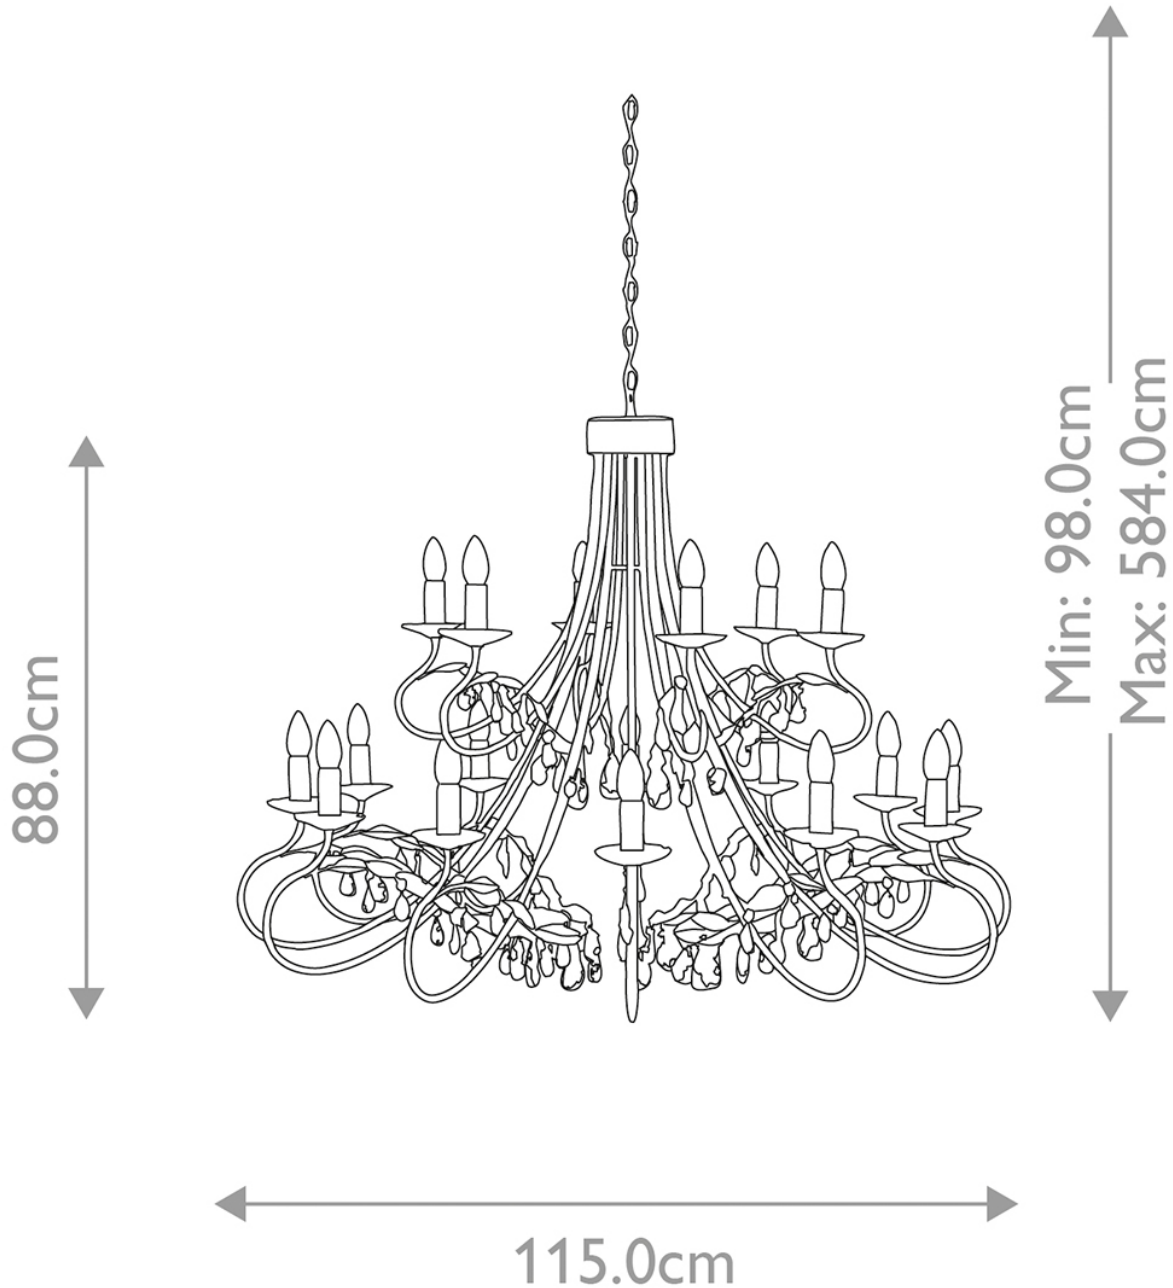

**Elstead - Christina CRT18-SIL-GOLD Chandelier**

**CONTACT**