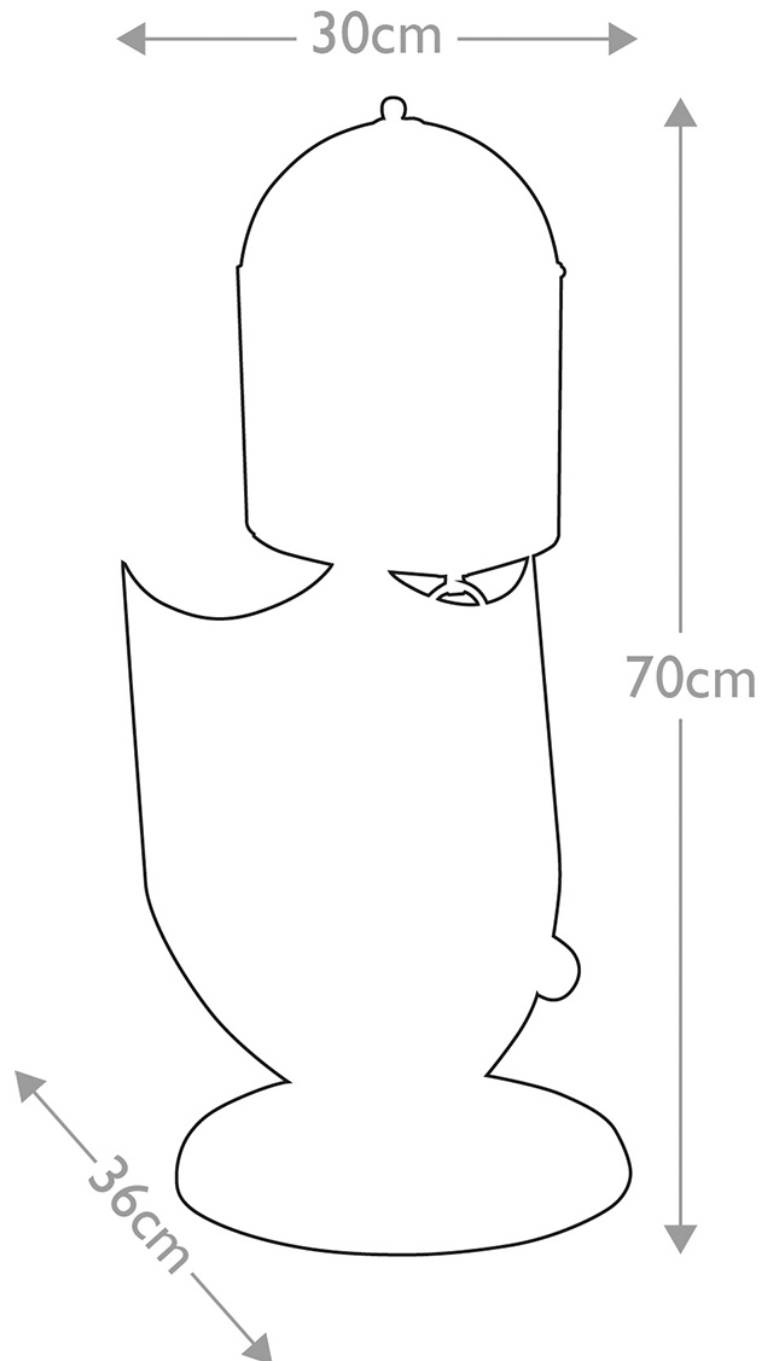

Elstead - Crusader CRUSADER-T-L Table Lamp

CONTACT