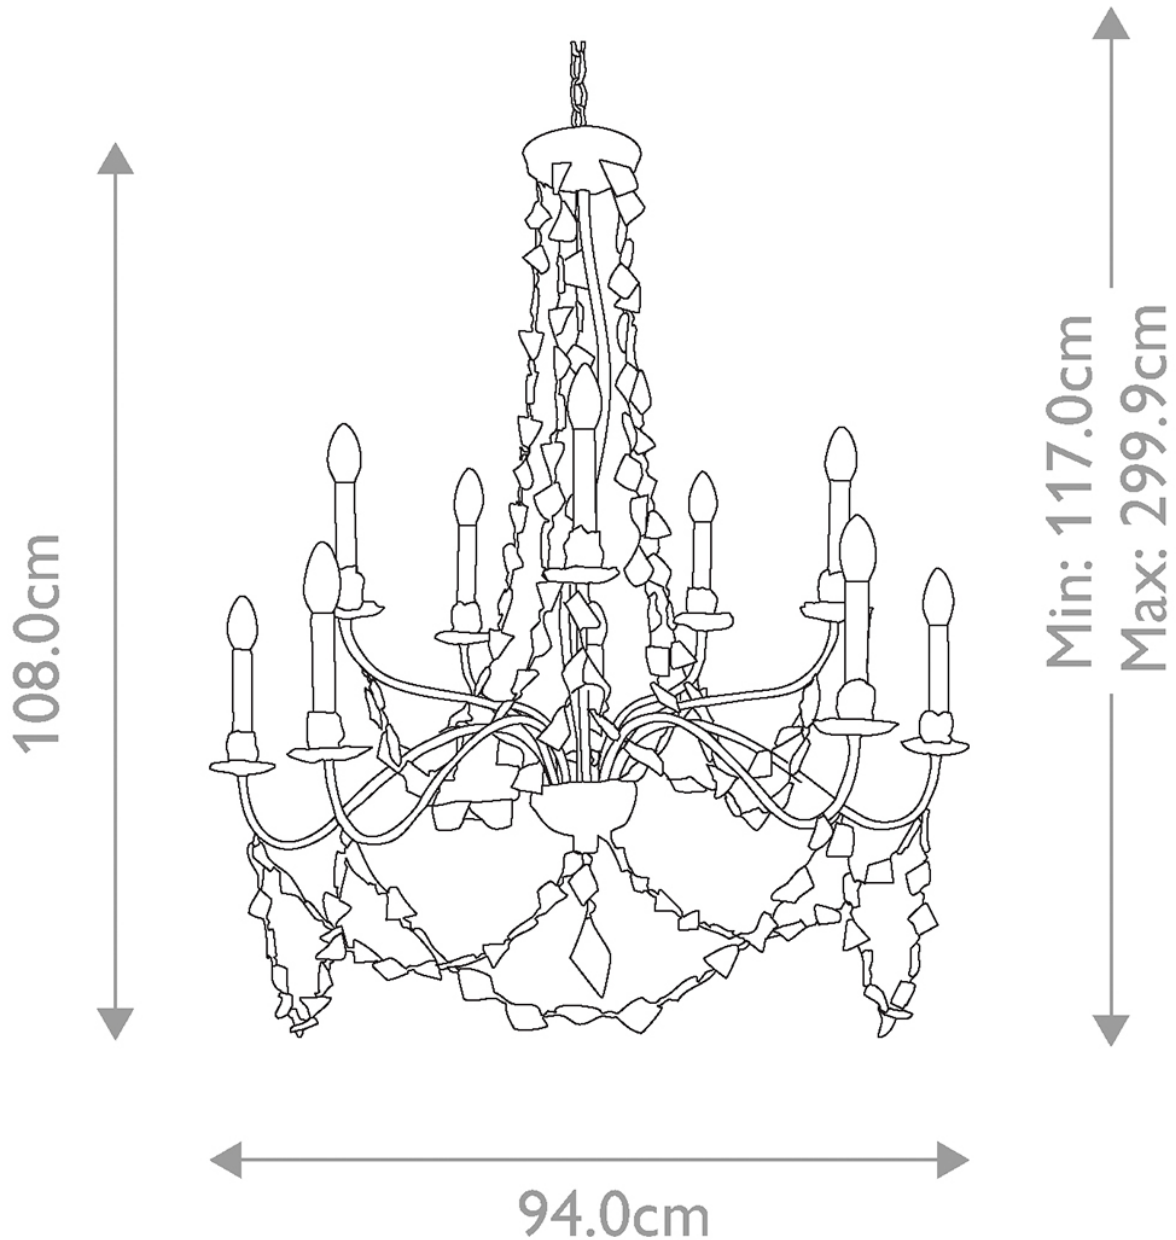

Elstead - Flambeau - Mosaic FB-MOSAIC10 Chandelier

CONTACT