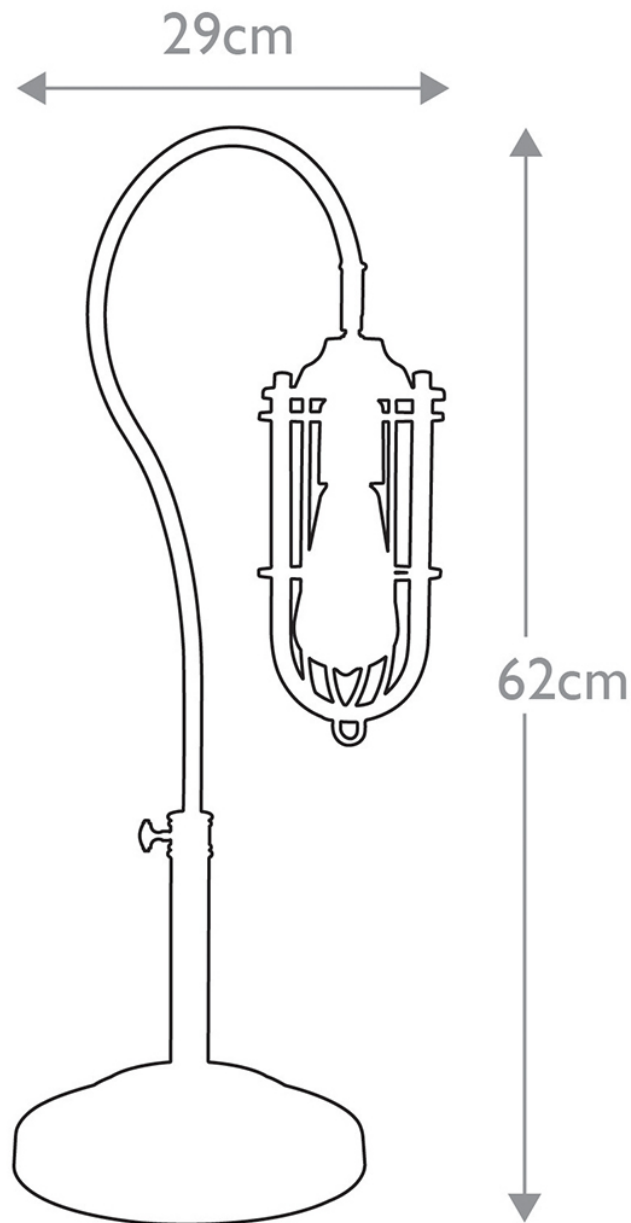

Elstead - Feiss - Urban Renewal FE-URBANRWL-TL1 Table Lamp

CONTACT