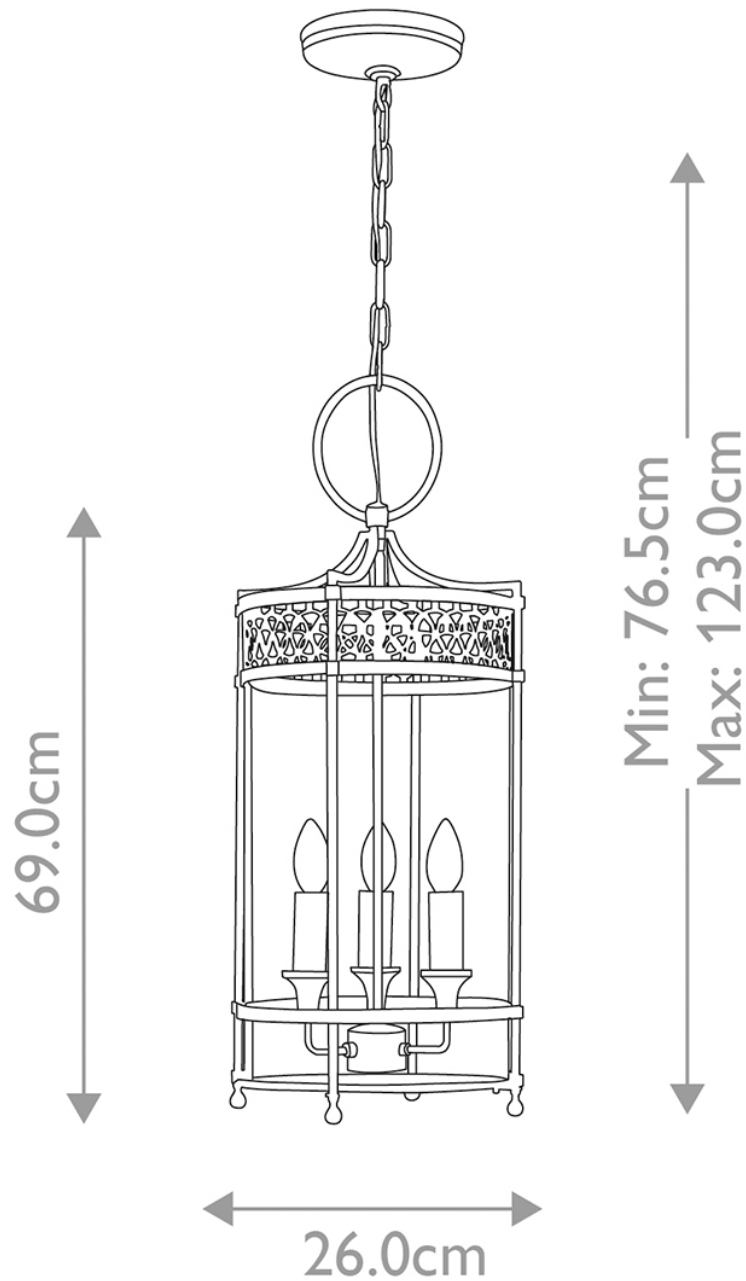

Elstead - Guildhall GH-P-PN Pendant

CONTACT