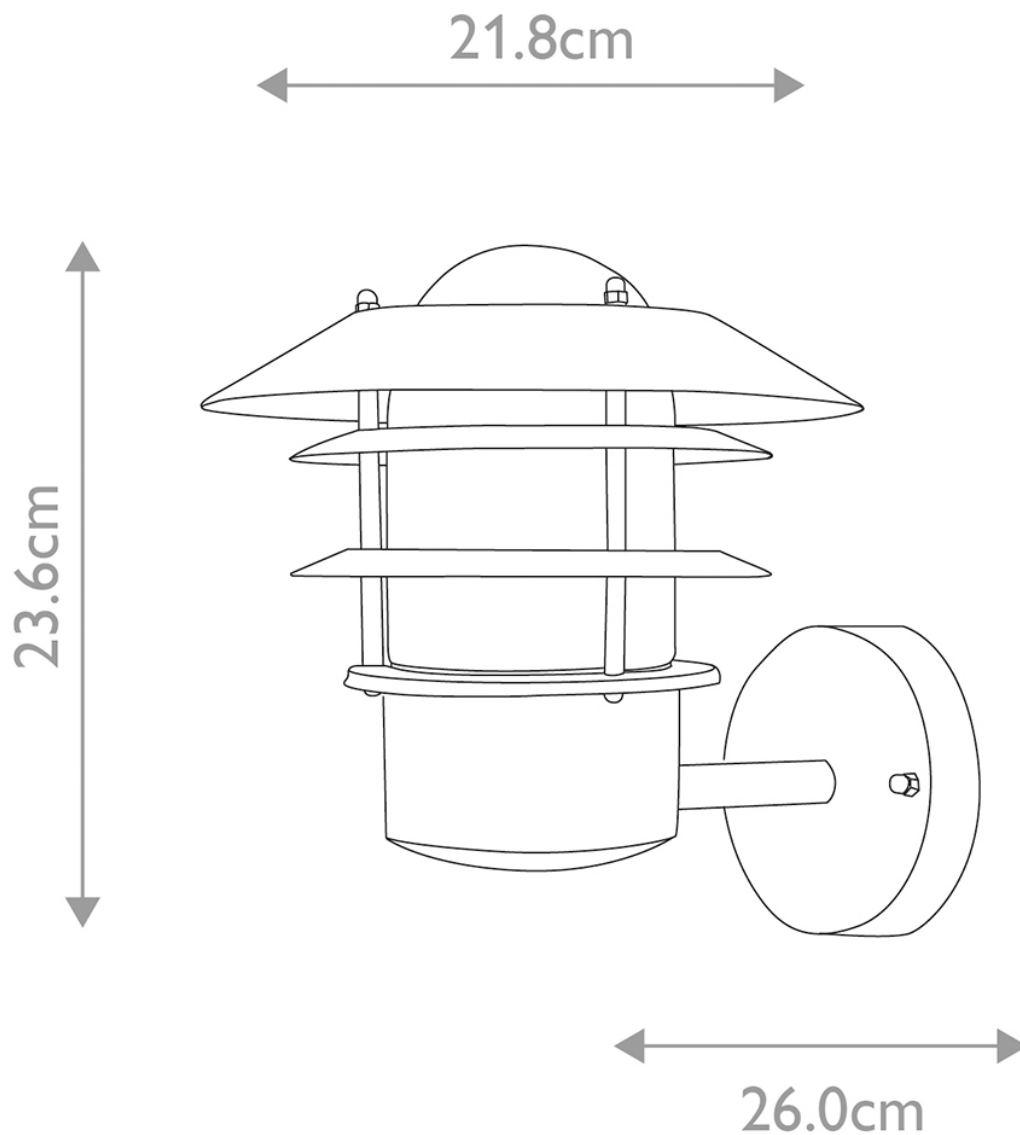

Elstead - Helsinki HELSINKI-W Wall Light

CONTACT