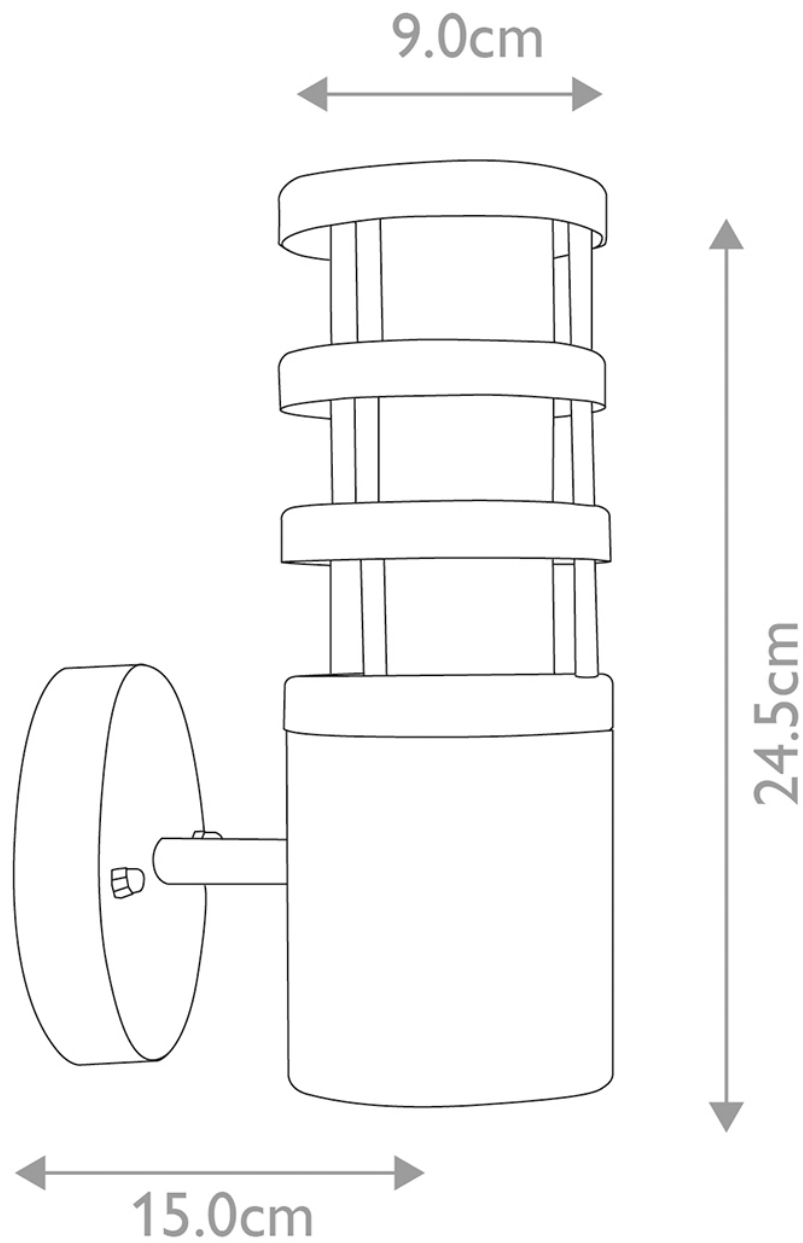

Elstead - Hornbaek HORNBAEK-W1 Wall Light

CONTACT