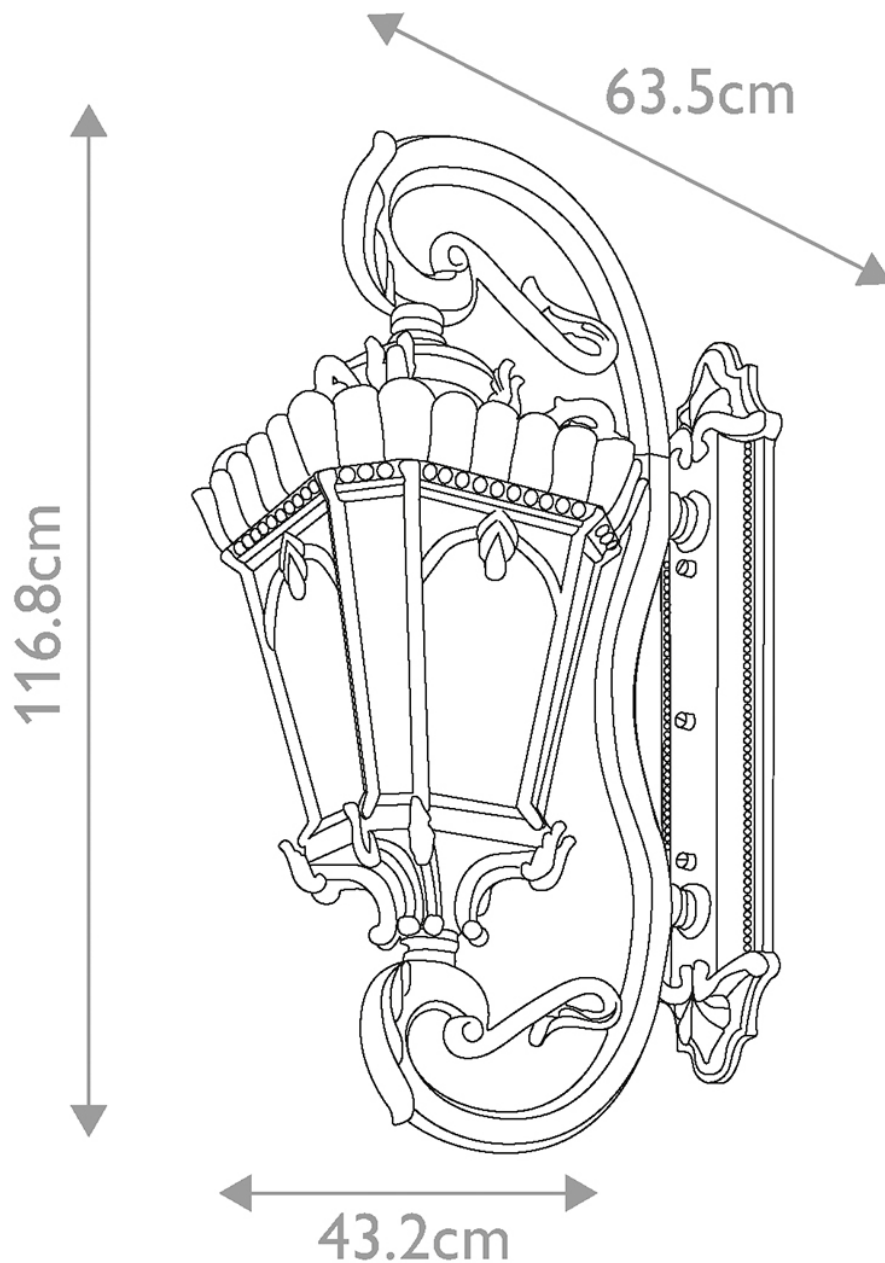

Elstead - Kichler - Tournai KL-TOURNAI1G-XL Wall Light

**CONTACT**