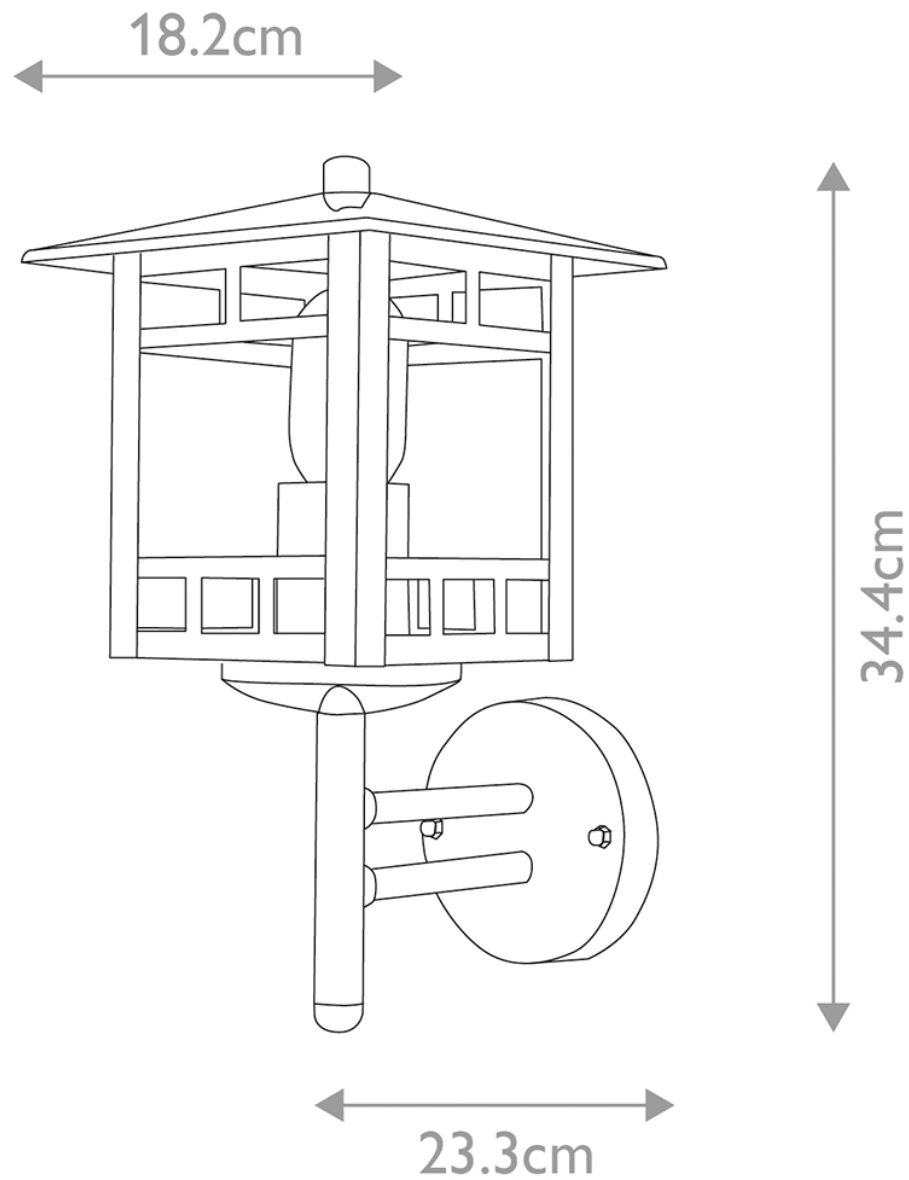

Elstead - KOLNE Wall Light

CONTACT