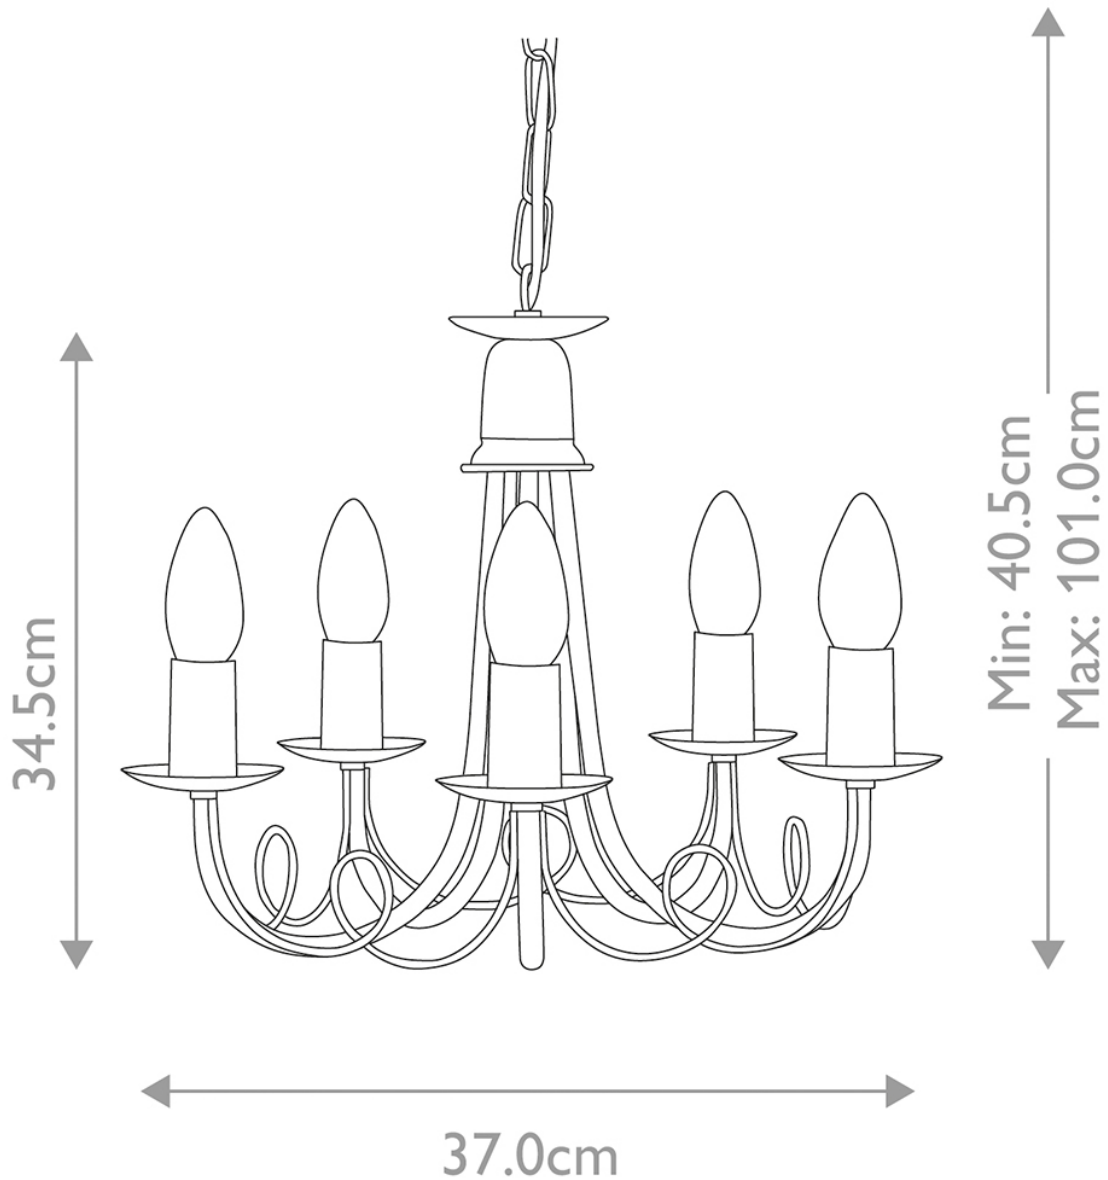

**Elstead - Minster MN5-BLACK Chandelier**

**CONTACT**