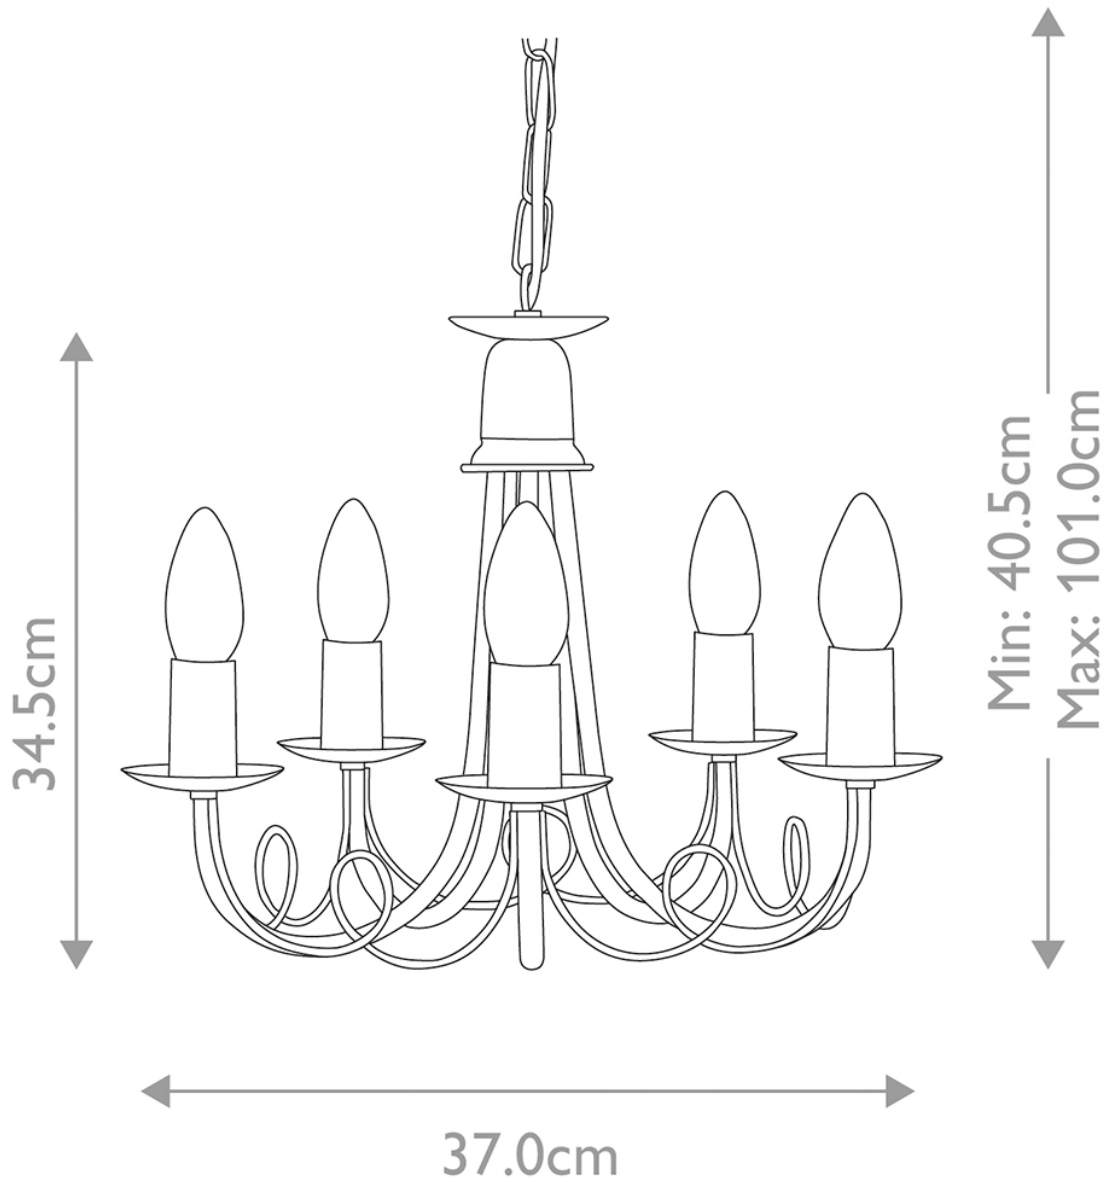

**Elstead - Minster MN5-IV-GOLD Chandelier**

**CONTACT**