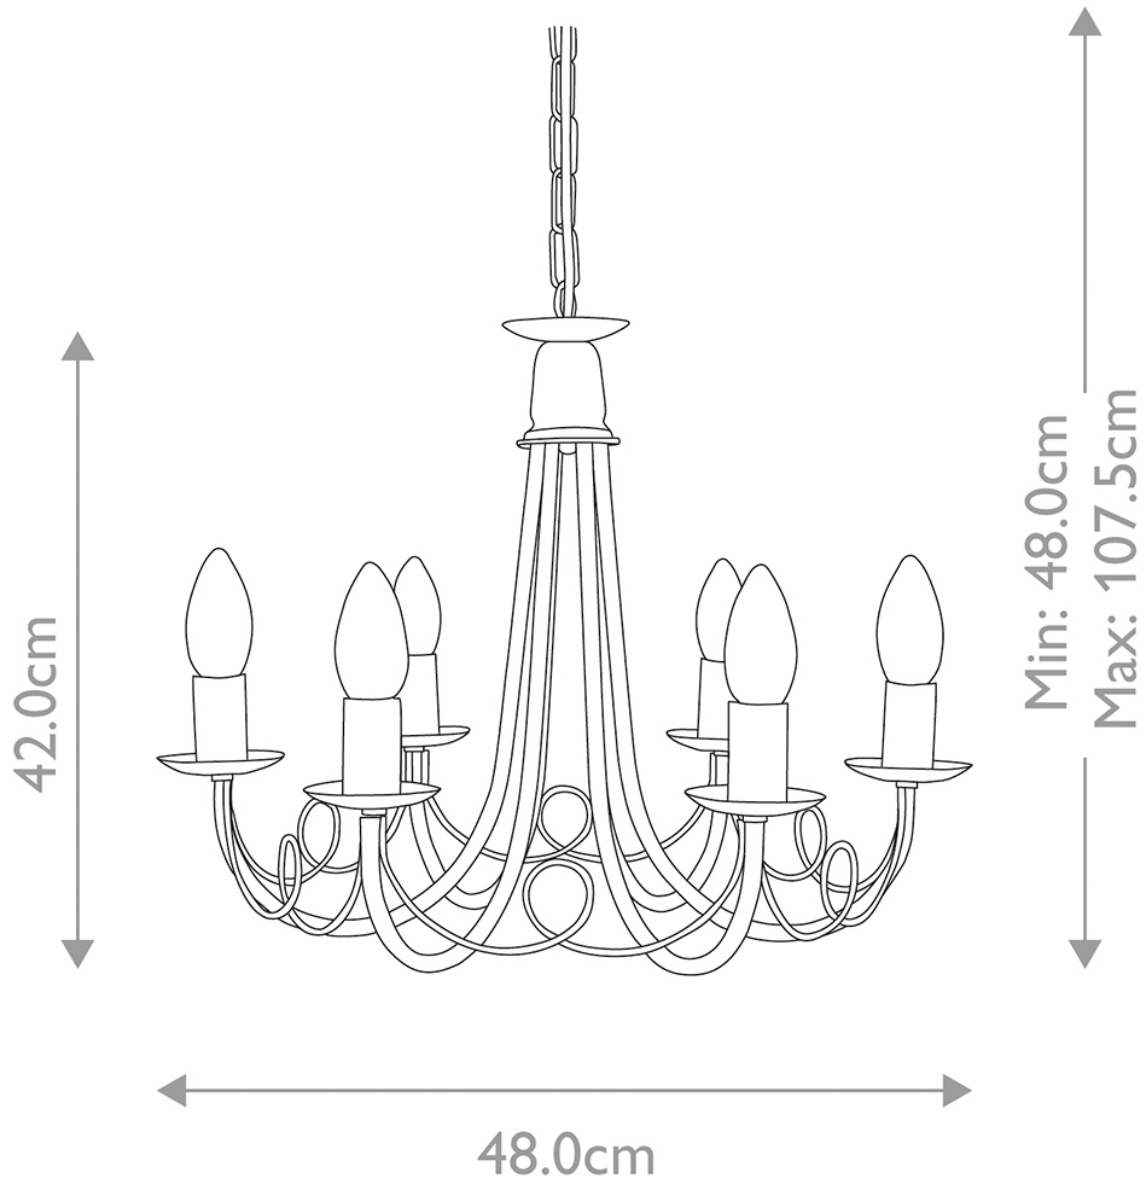

**Elstead - Minster MN6-IV-GOLD Chandelier**

**CONTACT**