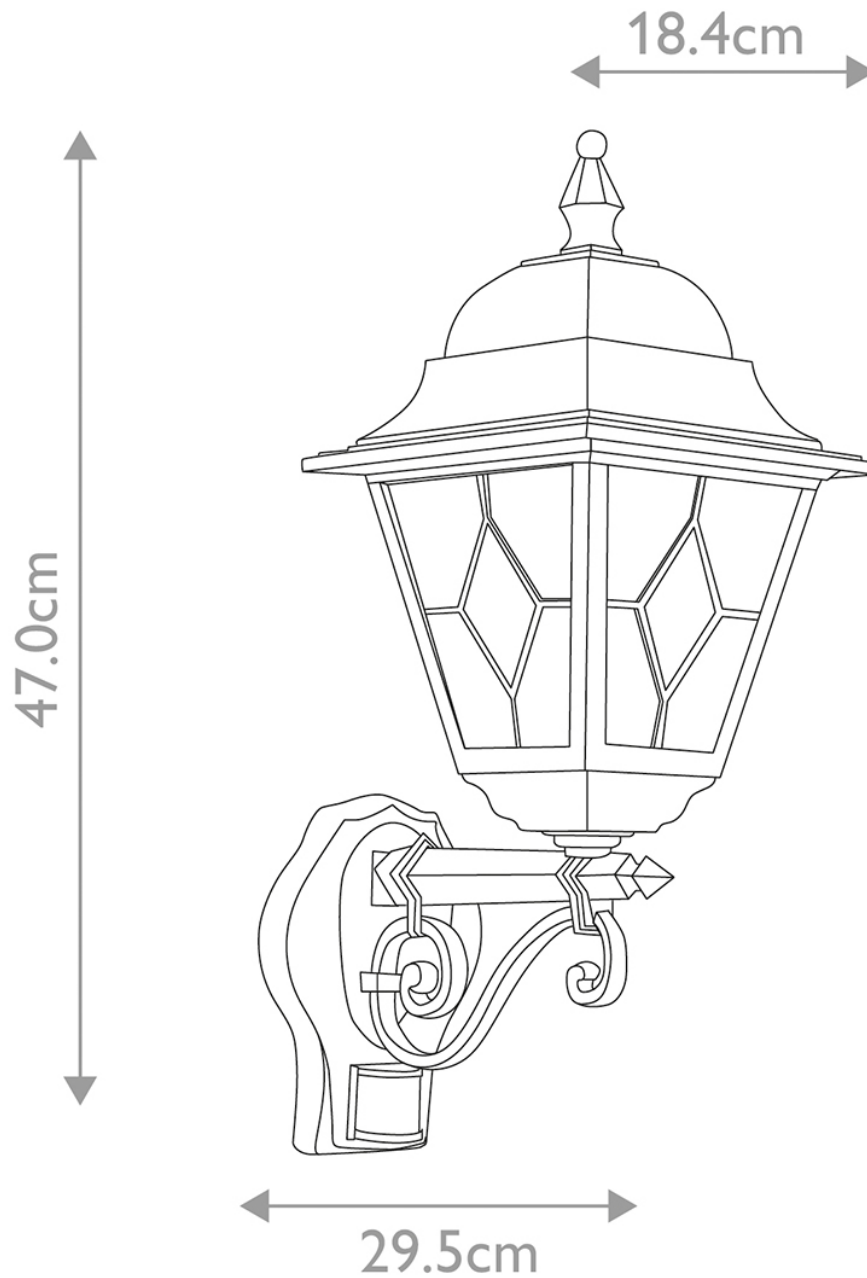

**Elstead - Norfolk NR1-PIR-BLACK Wall Light**

**CONTACT**