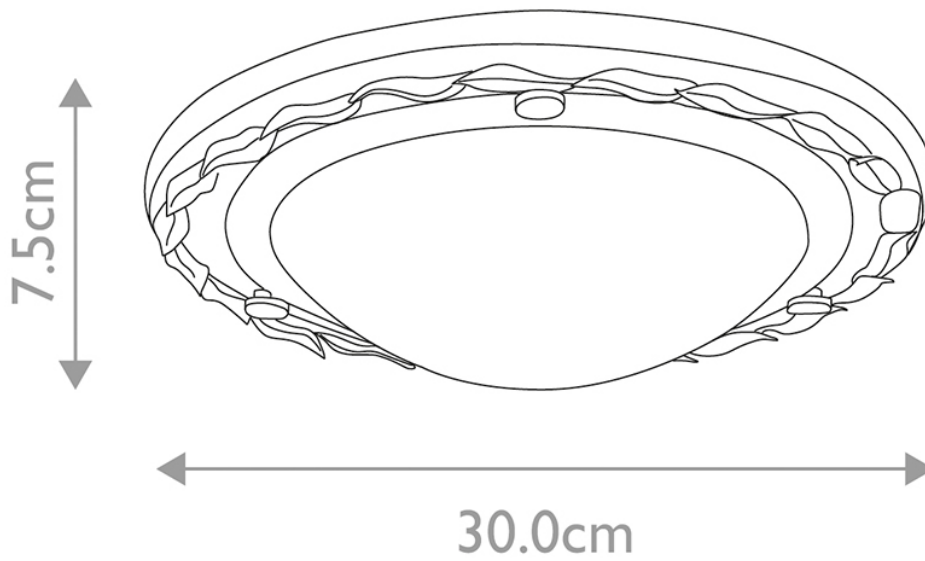

**Elstead - Olivia OV-F-BLK-GOLD Flush Light**

**CONTACT**