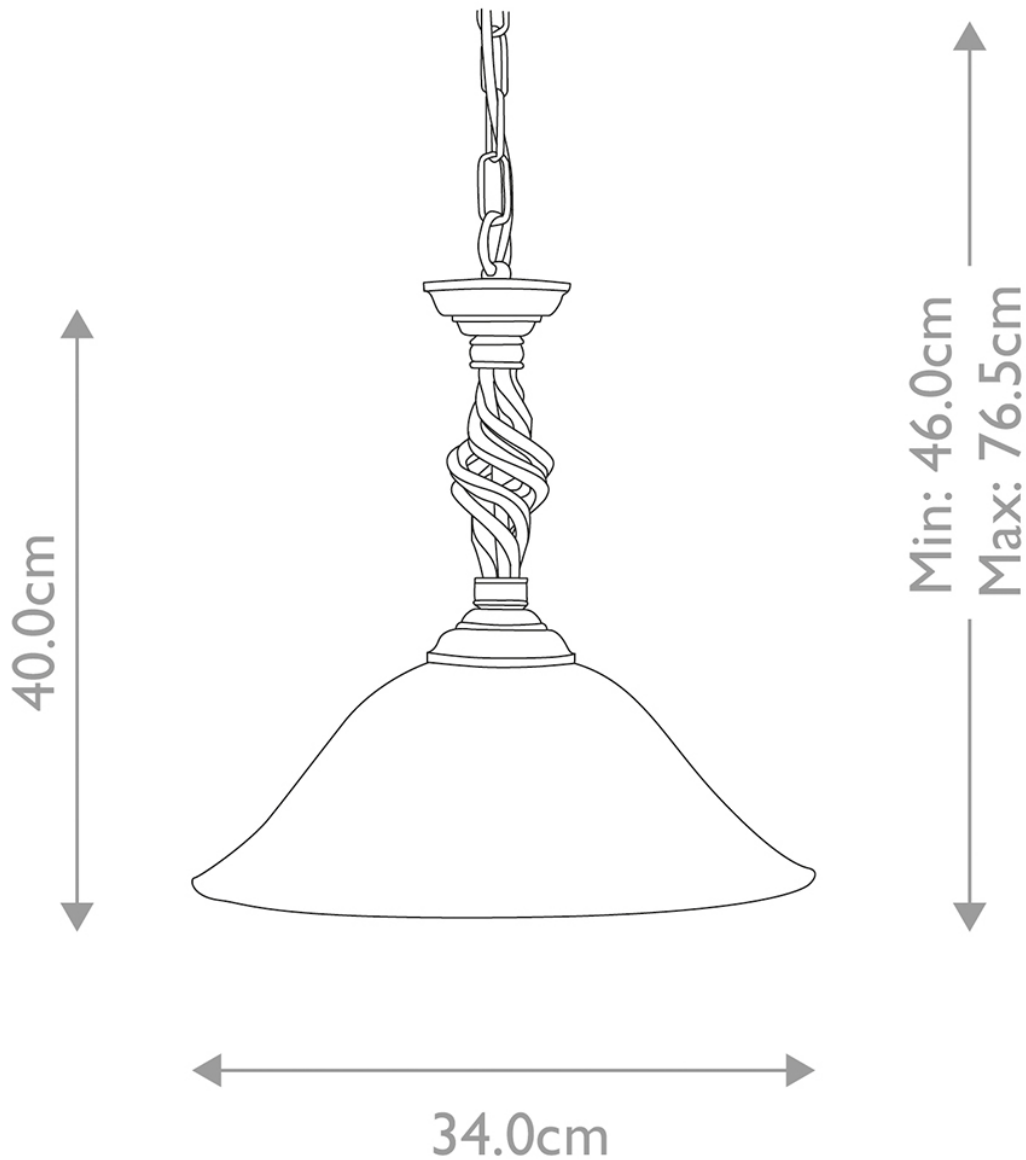

Elstead - Pembroke PB-P-BLACK Pendant

CONTACT