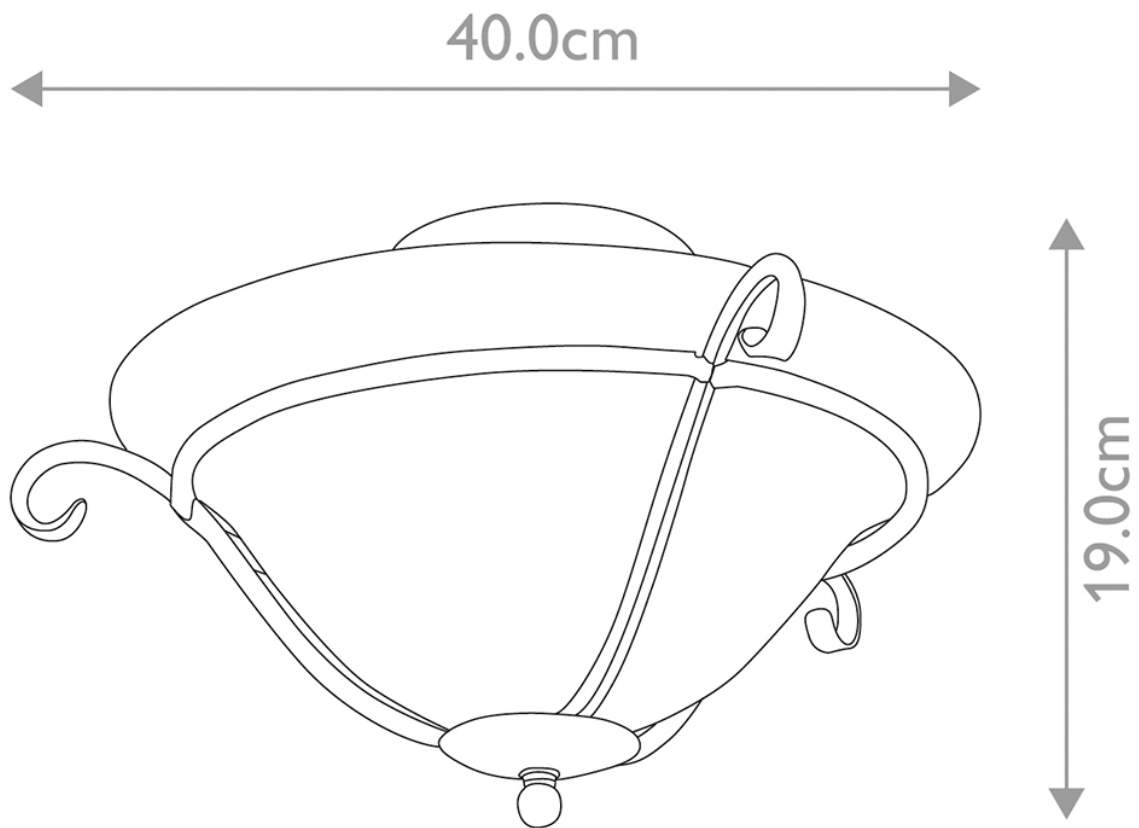

**Elstead - Torchiere TCH-F-BLACK Flush Light**

**CONTACT**