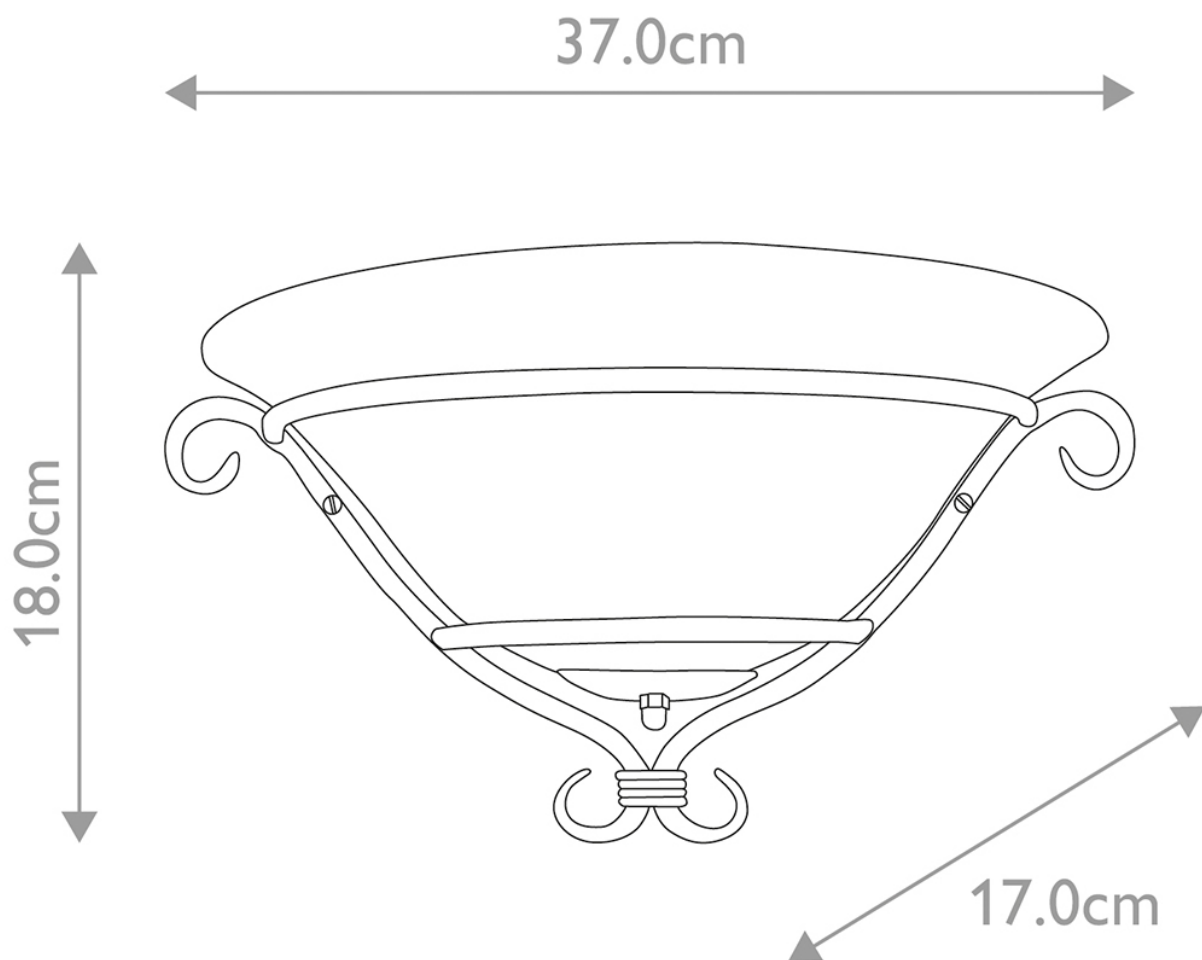

**Elstead - Torchiere TCH-WU-BLACK Wall Light**

**CONTACT**