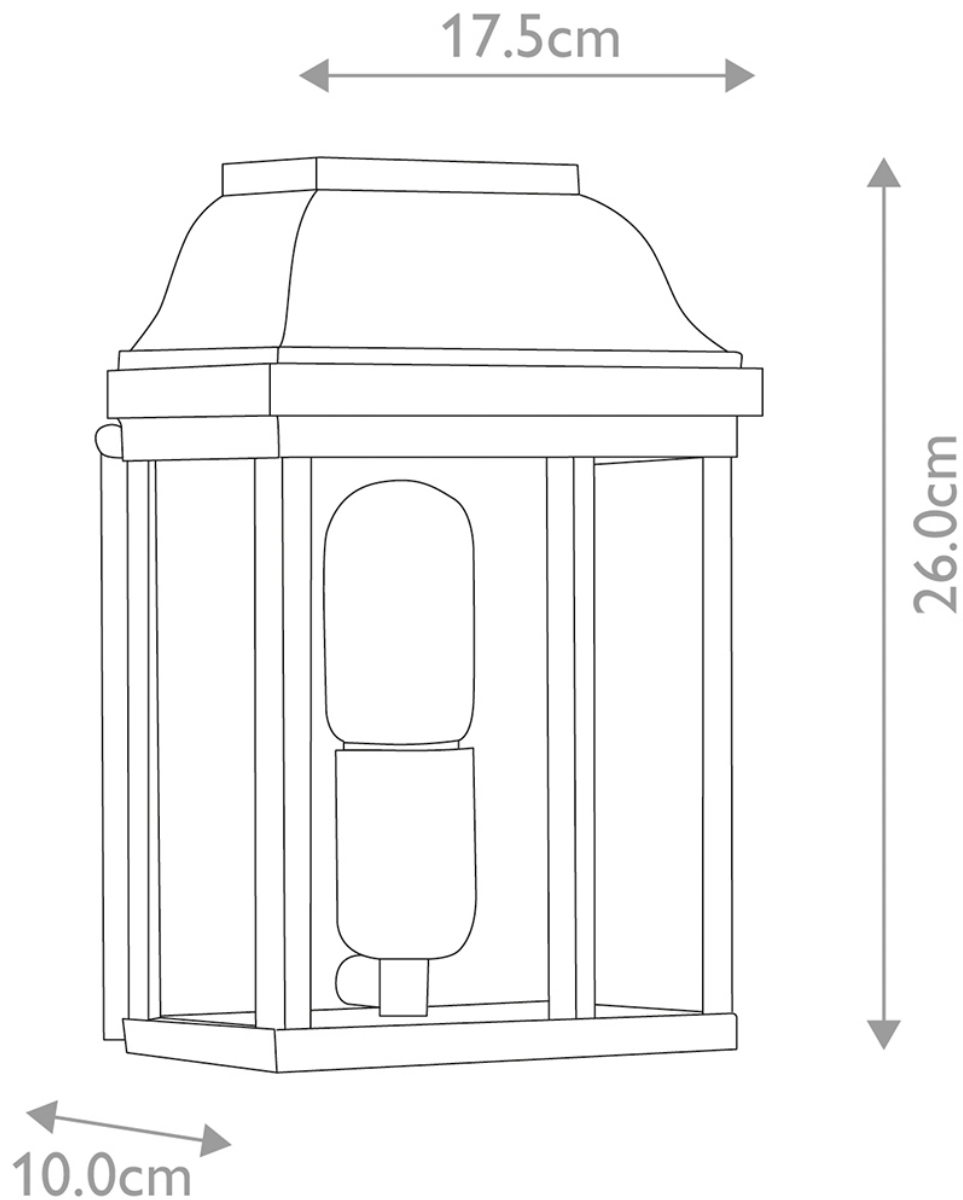

Elstead - Victoria VICTORIA-VERDI Wall Light

CONTACT